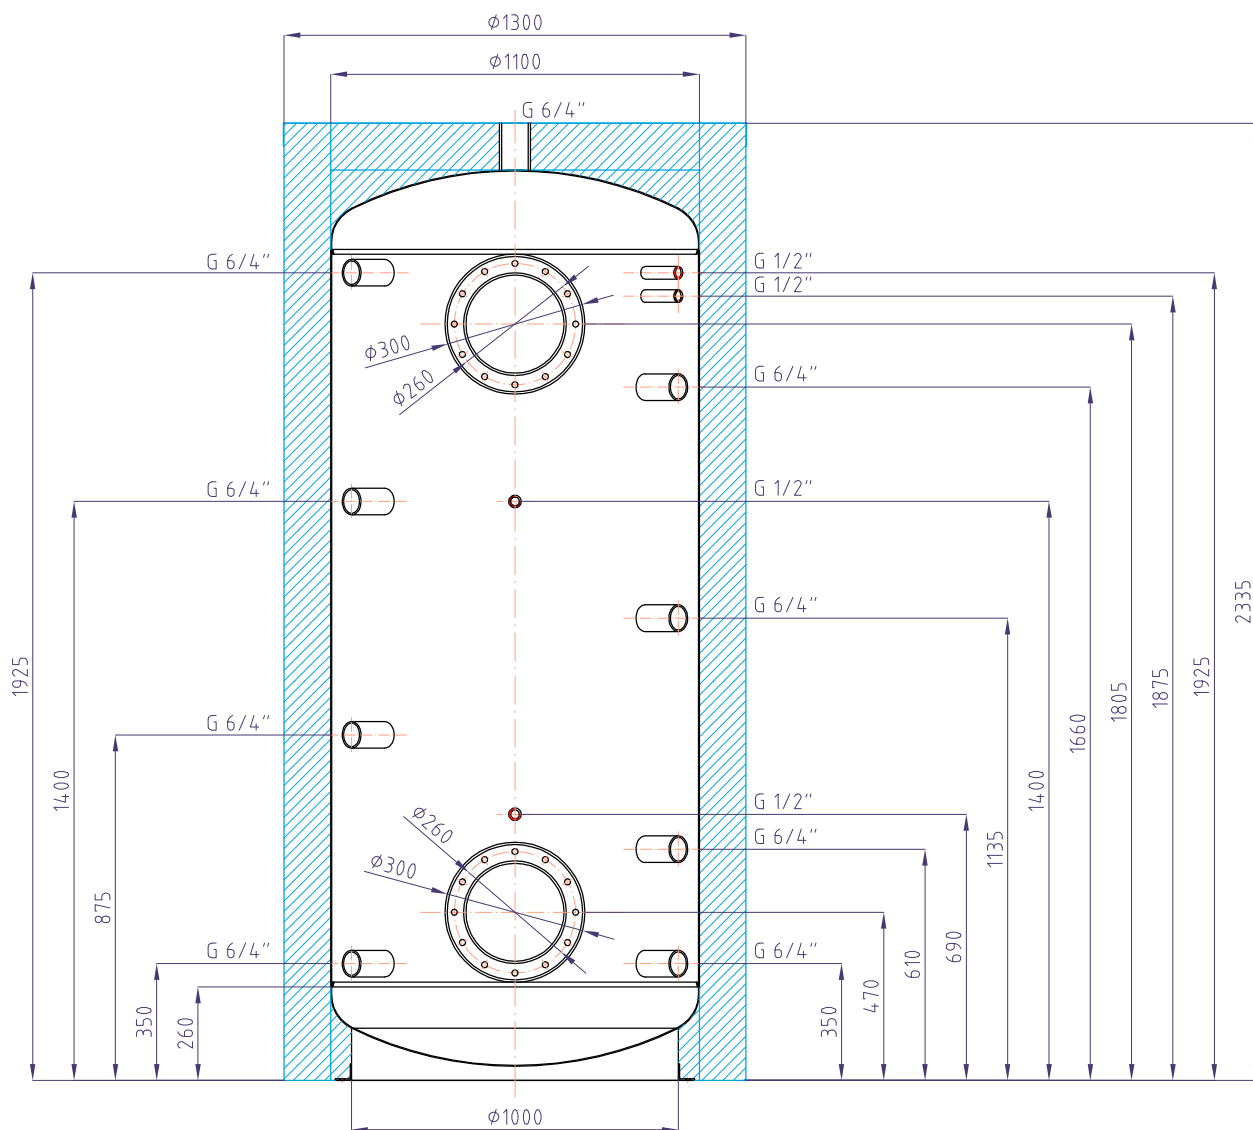

Akumulační nádrž Regulus PS2F2000

kód: 6273

izolace - kód: 6193

Celkový objem nádrže:.....	2000 l
Maximální provozní teplota zásobníku:.....	95 °C
Maximální provozní tlak zásobníku:.....	6 bar
Hmotnost prázdné nádrže:.....	240 kg