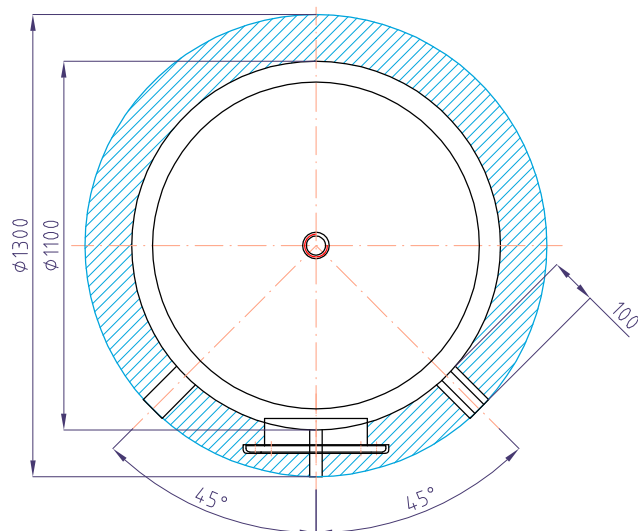

Akumulační nádrž Regulus PS2F2000

kód: 6273

izolace - kód: 6193

Celkový objem nádrže:.....	2000 l
Maximální provozní teplota zásobníku:.....	95 °C
Maximální provozní tlak zásobníku:.....	6 bar
Hmotnost prázdné nádrže:.....	240 kg