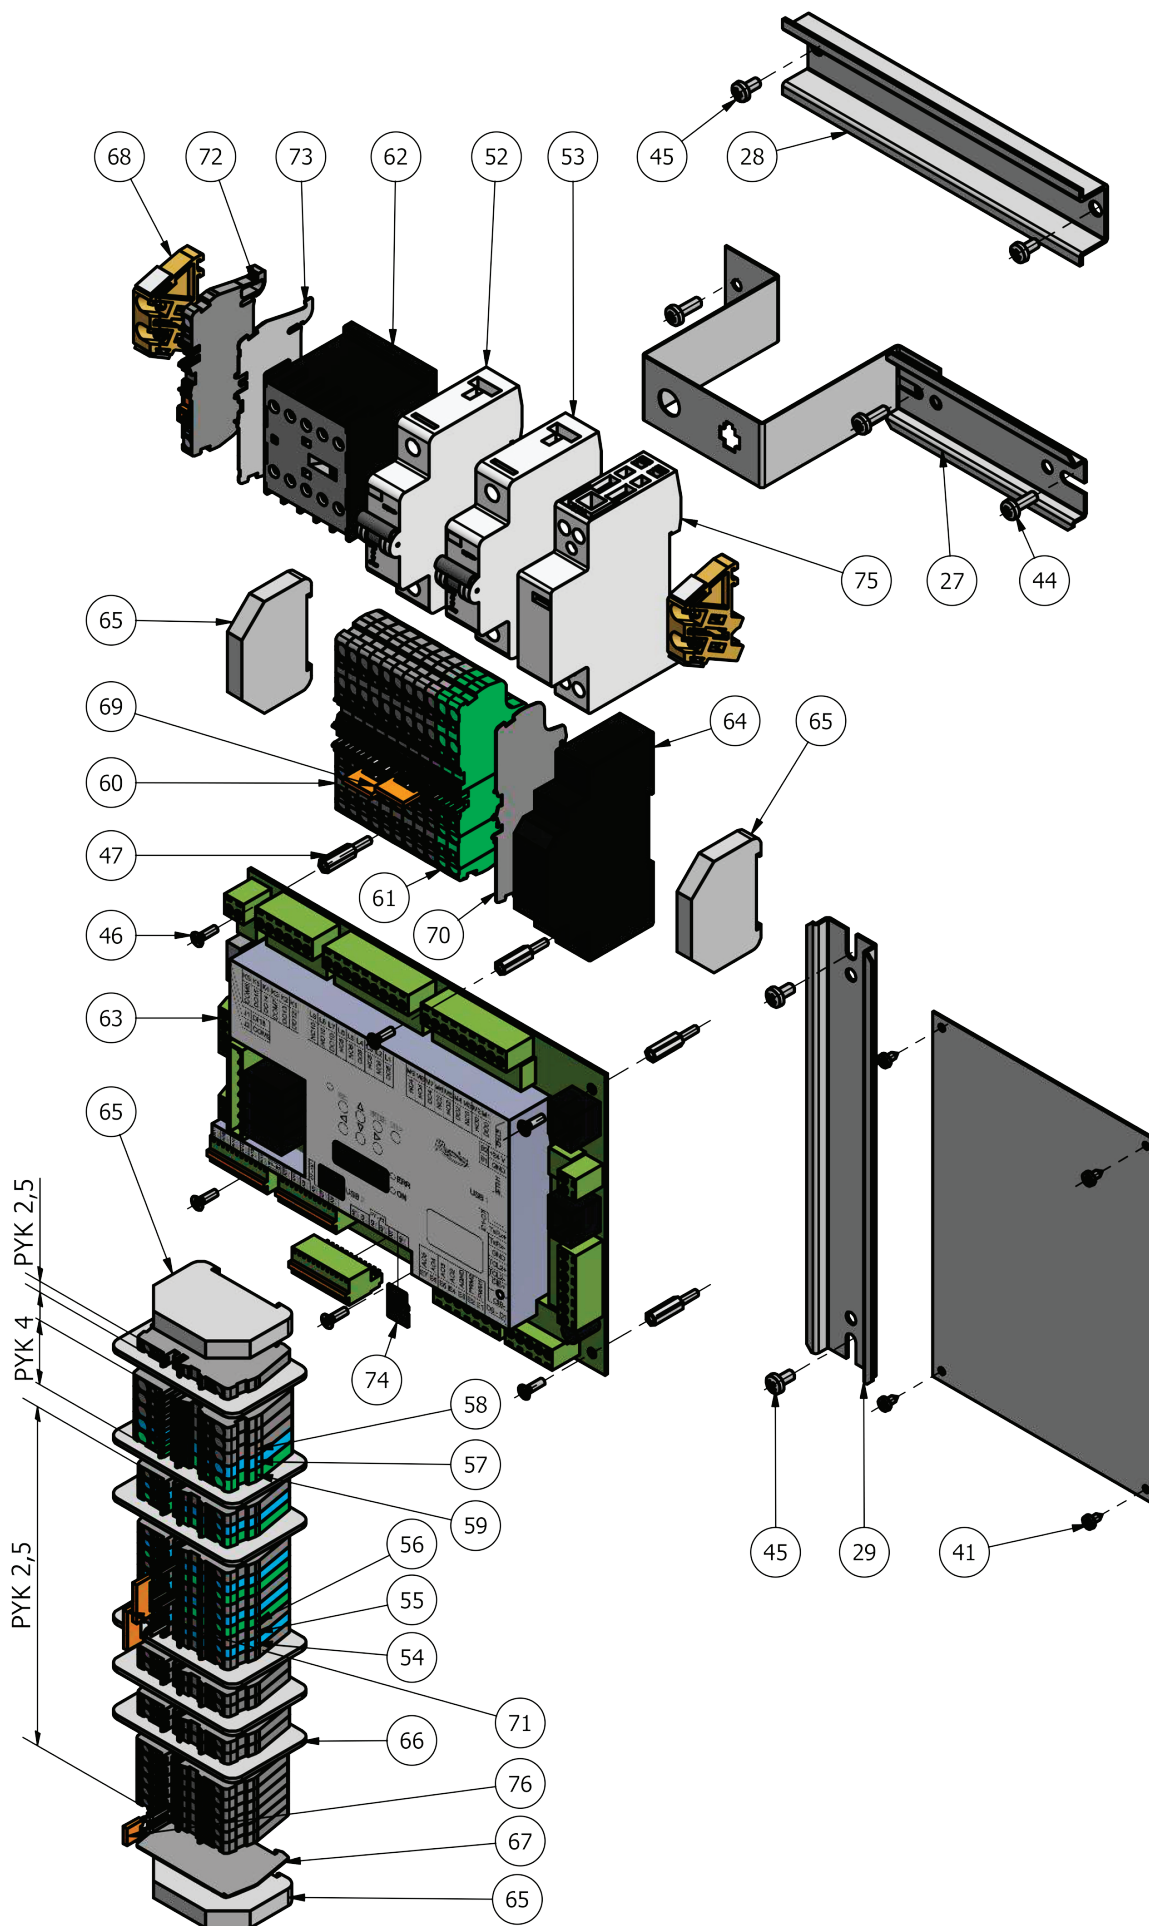

Elektrická část

KUSOVNÍK - ELEKTRICKÁ ČASŤ

POZÍCIA	NÁZOV TOVARU	KÓD TOVARU	KS
27	DIN LIŠTA 100 mm PRO BOX	18340	1
28	DIN LIŠTA 160 mm PRO BOX	18342	1
29	DIN LIŠTA 200 mm PRO BOX	18341	1
41	Skrutka do plechu 3,5x6,5 DIN7981 C/A2	15757	4
44	Skrutka M4x12 Zn	9764	5
45	Skrutka M4x8 s valcovou hlavou	13533	17
46	Skrutka M3x10 Zn, zápusťná hlava, pozink	18338	6
47	Stĺp dištančný M3x15 mm	18776	6
52	Istič PL6-B6/1	12257	1
53	Istič PL6-B20/1	18575	1
54	Svorka PYK 2,5, modrá pre BOX	18345	4
55	Svorka PYK 2,5, šedá pre BOX	18344	16
56	Svorka PYK 2,5, žltozelená pre BOX	18346	3
57	Svorka PYK 4, modrá pre BOX	18351	1
58	Svorka PYK 4, šedá pre BOX	18350	3
59	Svorka PYK 4, žltozelená pre BOX	18352	1
60	Svorka PYK 4 C/2+2 pre BOX	18356	9
61	Svorka PYK 4 C/2+2 žltozelená pre BOX	18357	2
62	Stýkač 3x400V 20A pre ohrevné telesá	11119	1
63	Doska plošných spojov IR pre BOX	17888	1
64	Zdroj napájací pre IR1x15W	16490	1
65	Oddeľovač- koncová svorka RSA L35-B bezskrut. šedá	18349	4
66	Prepážka S svorky PYK 1,5, 2,5 a 4 pre BOX	18348	6
67	Prepážka koncová svorky PYK 2,5 pre BOX	18347	1
68	Oddeľovač - koncová svorka RSA L35 šedá	19054	2
69	Mostík trojitý PYK 4	18355	2
70	Prepážka PYK 4 C 4 K push-in NPP/PYK 4 C/2+2	18358	1
71	Mostík štvornásobný PYK 2,5	18795	2
72	Svorka PYK 2,5, rozpojovacia pre BOX	19212	1
73	Prepážka K push-in NPP/PYK 2,5A	19213	1
74	Karta pamäťová microSD 32GB pre IR14	18142	1
75	Stýkač inštalačný OEZ RSI-20-10-A230 20A	18576	1
76	Mostík dvojitý PYK 2,5	18353	1