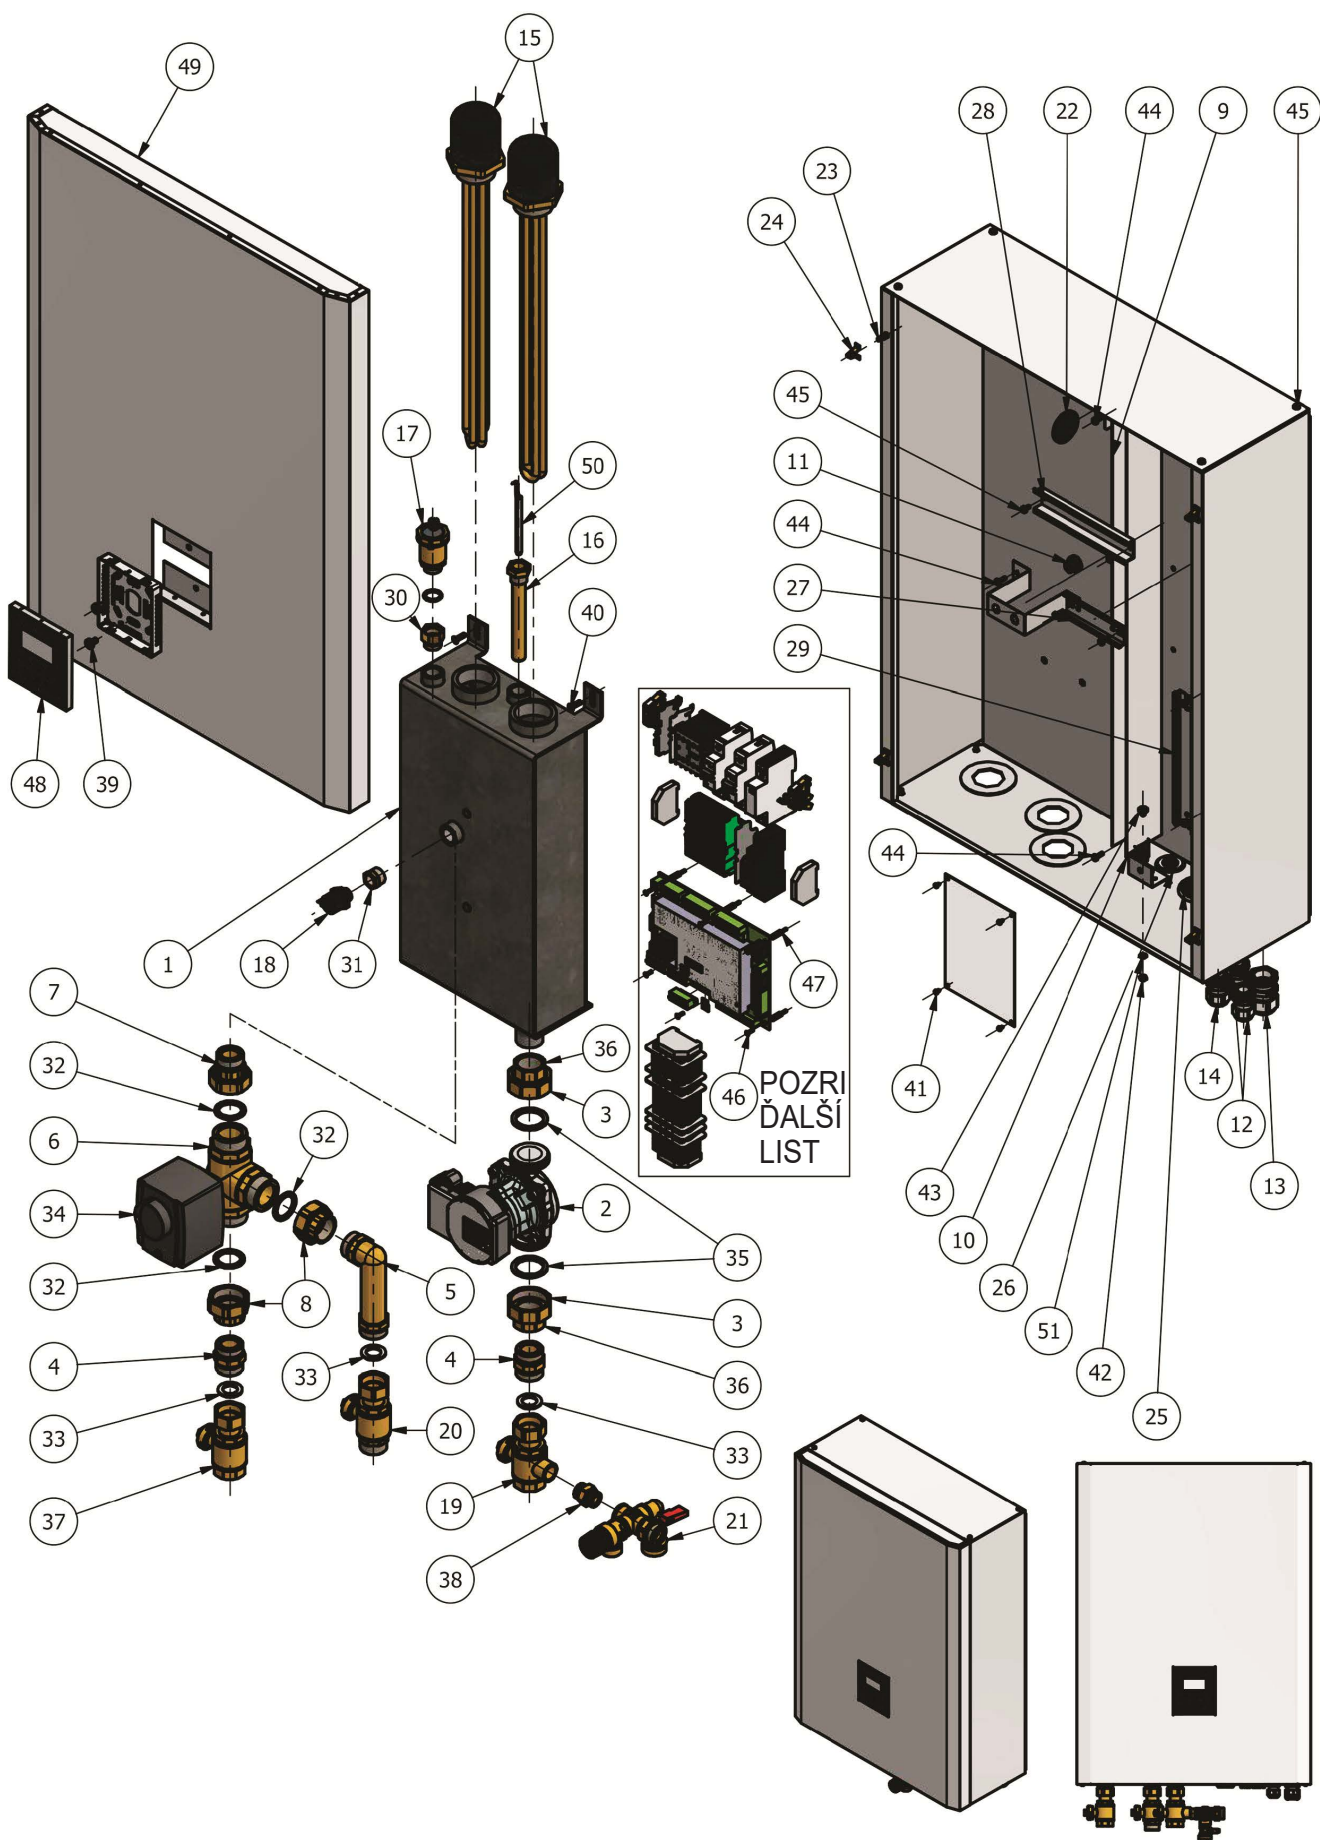

Regulus

www.regulus.sk

RegulusBOX RTC

Katalóg dielov **SK**
Regulus BOX RTC
kód 18574

RegulusBOX RTC

Mechanická část

KUSOVNÍK - MECHANICKÁ ČASŤ

POZÍCIA	NÁZOV TOVARU	KÓD TOVARU	KS
1	Telo pre BOX	18092	1
2	Čerpadlo Para 25/8 iPWM1 130 mm, G6/4", Molex, kábel 3 m	17471	1
3	Matica prevlečná G6/4" k šrúbeniu čerpadla	13255	2
4	Vsuvka G1" (vonkajšia/vonkajšia) silná stena	6969	2
5	Koleno G1" MM pre BOX	17798	1
6	Guľový ventil trojcestný KKR DN25, guľa T, G5/4"M, prírubá ISO5211	17885	1
7	Šrúbenie polovičné G5/4" FU x 1" M	17799	1
8	Šrúbenie polovičné G5/4" FU x 1" F	15794	2
9	Kanál rozvádzačový I-T1-E 25X60 G, l=2m	18369	0,33
10	Adaptér RJ45	18368	1
11	Termostat hav.l=600 mm, 99 °C	10743	1
12	Vývodka káblová Pg 13 Scame 805.3343 s maticou	18365	2
13	Vývodka káblová Pg 21 Scame 805.3345 s maticou	18363	1
14	Vývodka káblová Pg 16 Scame 805.3344 s maticou	18364	1
15	Ohrevné teleso 6kW, M48x2	4970	2
16	Jímka 15x17-100 - 3 snímače, R1/2", mosadz	15744	1
17	Odvzdušňovací ventil G1/2" - automatický	11708	1
18	Snímač tlaku vr. kábla 115 cm pre BOX	18335	1
19	Guľový ventil KKR DN20-1"Fu x 1"F x 1/2"F kľúč pre BOX	18331	1
20	Guľový ventil KKR DN20-1"Fu x 1"M kľúč	18332	1
21	Poistná skupina pre RegulusBOX	18389	1
22	Priechodka membránová 258-356 MDF DG 29 mm	18366	1
23	Trň 20629	9753	4
24	Pružina 20630	9754	4
25	Priechodka HTL – 50-36 šedá	18359	1
26	Priechodka HSS – M32 šedá	18757	1
27	DIN LIŠŤA 100 mm PRO BOX	18340	1
28	DIN LIŠŤA 160 mm PRO BOX	18342	1
29	DIN LIŠŤA 200 mm PRO BOX	18341	1
30	Spätný ventil k odvzdušňovaciemu vent. G1/2"	11716	1
31	Vsuvka (redukcie) G1/2"xG3/8" (vonkajšia x vnútorná) mosadz	14297	1
32	Tesnenie ploché 38x28x2 NBR	15804	3
33	Tesnenie matice1 - 18,5x30x2	5668	3
34	Pohon 230 V pre zón.v., 15 s, 5 Nm, dvojbodový+adapt. 14094	17176	1
35	Tesnenie šrúbenia G6/4" k čerpadlu	9710	2
36	Nátrubok G1"F k šrúbeniu čerpadla s dorazom	15191	2
37	Guľový ventil KKR DN20-1"Fu x 1"F kľúč	16884	1
38	Vsuvka G1/2" (vonkajšia/vonkajšia) silná stena	6971	1
39	Skrutka M4x8 s valcovou hlavou, Zn, drážka	19233	2
40	Skrutka M5x16 DIN 967 PH pozink	18336	4
41	Skrutka do plechu 3,5x6,5 DIN 7981 C/A2	15757	4
42	Matica M5 DIN934 tr.pev.8 pozink	15206	1
43	Skrutka M5x8 DIN 967 PH pozink	18569	1
44	Skrutka M4x12 Zn	9764	5
45	Skrutka M4x8 s valcovou hlavou	13533	17
46	Skrutka M3x10 Zn, zápusťná hlava, pozink	18338	6
47	Stípkik dištančný M3x15 mm	18776	6
48	Izbová jednotka RCA pre regulátory IR a RegulusBOX	18247	1
49	BOX_ opláštenie_ plech predná-zostava	19160	1
50	Snímač 7x80 do jímky 14882	9185	1
51	Podložka vejárová-vonkajšie ozubenie 5,3	18570	1