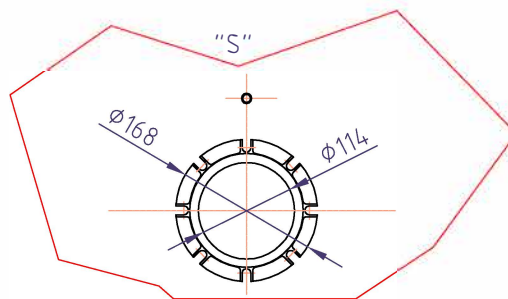

Zásobníkový ohrievač vody Regulus RBC500

kód: 6480

Celkový objem zásobníka:	500 l
Objem vykurovacieho hada:	14 l
Plocha vykurovacieho hada:	2,5 m ²
Maximálna prevádzková teplota zásobníka:	95 °C
Maximálna prevádzková teplota vykurovacieho hada:	110 °C
Maximálny prevádzkový tlak zásobníka:	10 bar
Maximálny prevádzkový tlak vykurovacieho hada:	10 bar
Príprava OPV ▲t=35 °C (80/60 - 10/45):	2090(84,7) l/h(kW)
Hmotnosť prázdnej nádrže:	163 kg