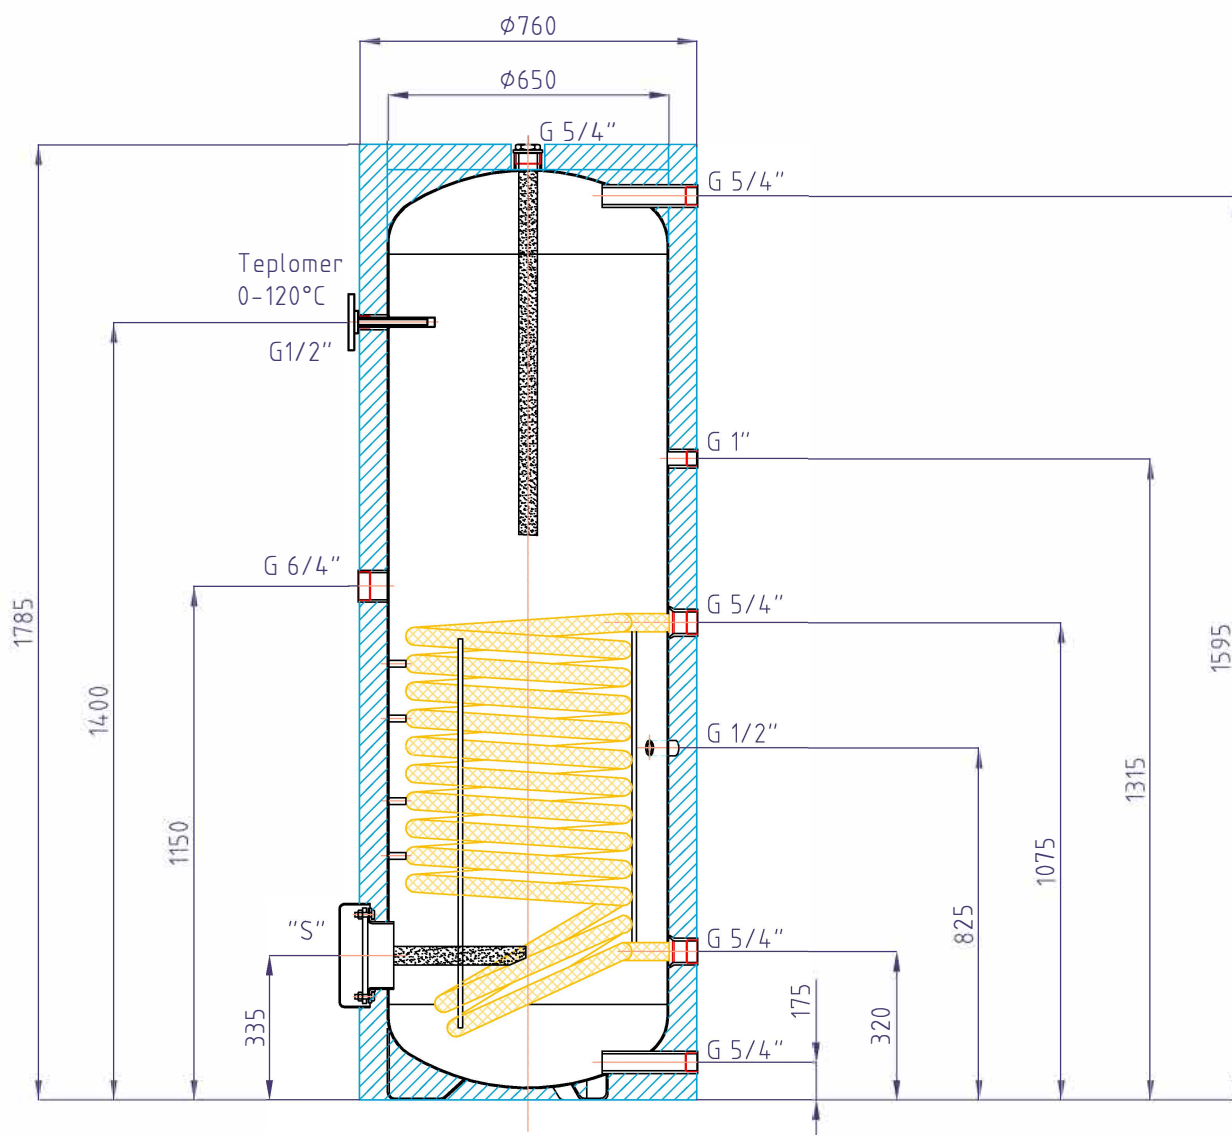

Zásobníkový ohrievač vody Regulus RBC500

kód: 6480

Celkový objem zásobníka:	500 l
Objem vykurovacieho hada:	14 l
Plocha vykurovacieho hada:	2,5 m ²
Maximálna prevádzková teplota zásobníka:	95 °C
Maximálna prevádzková teplota vykurovacieho hada:	110 °C
Maximálny prevádzkový tlak zásobníka:	10 bar
Maximálny prevádzkový tlak vykurovacieho hada:	10 bar
Príprava OPV ▲t=35 °C (80/60 - 10/45):	2090(84,7) l/h(kW)
Hmotnosť prázdnej nádrže:	163 kg