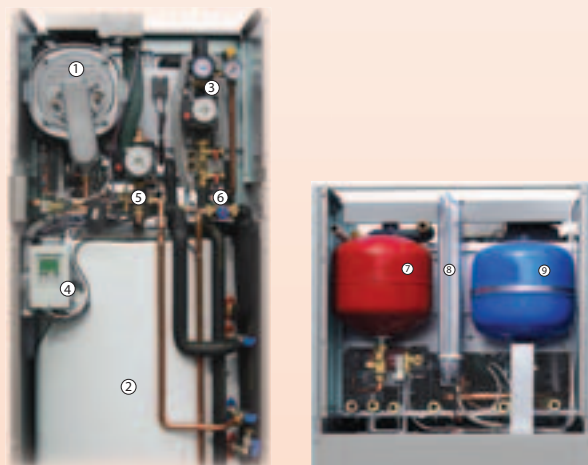

Solartherm 17 KDZ SET B5 - SK kompletný set napríklad pre Bungalow 5 - typový dom z katalógu Rodinné domy

- » Solárny systém 4,22 m²
- » Solartherm 17 KDZ
- » Odťah spalín
- » Izbový regulátor

Akciová cena setu

5 599,- €

bez DPH.