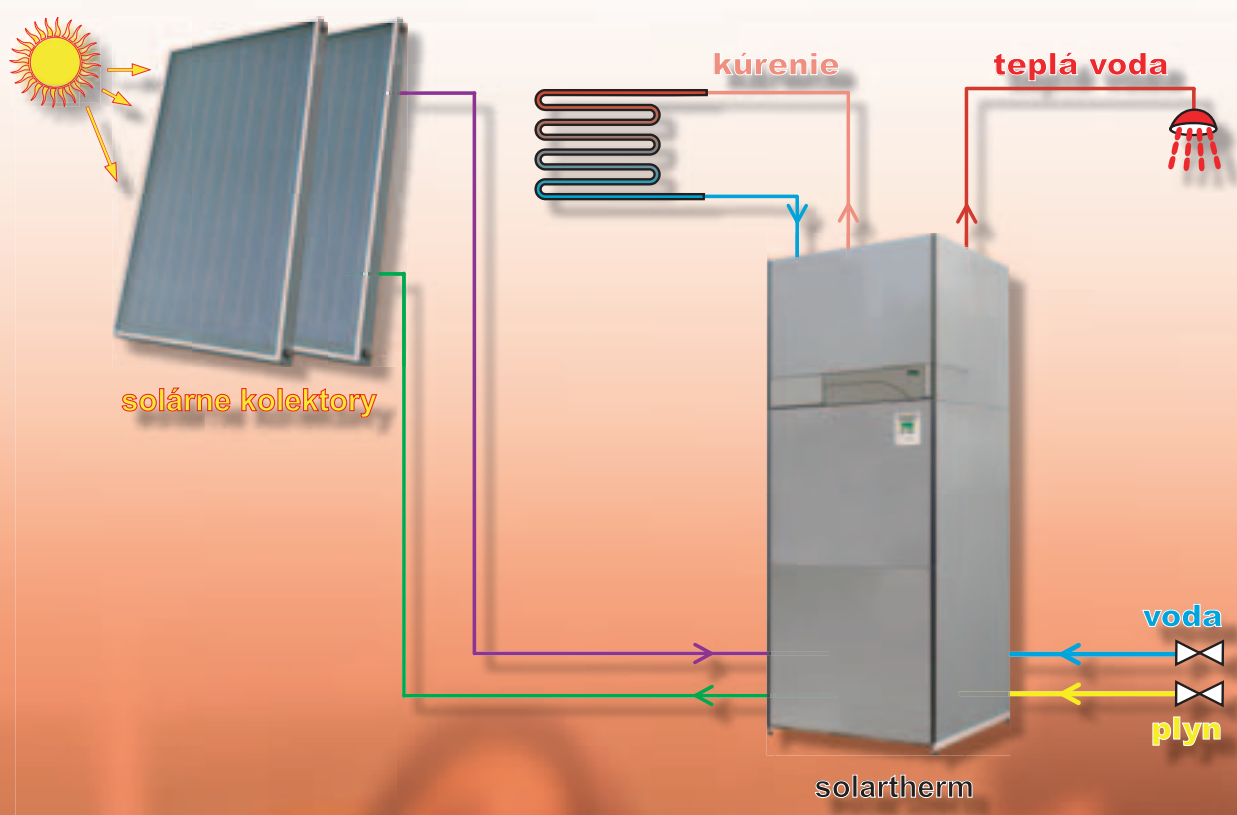

KOMPAKTNÝ ÚSPORNÝ SYSTEM KÚRENIA

Regulus®