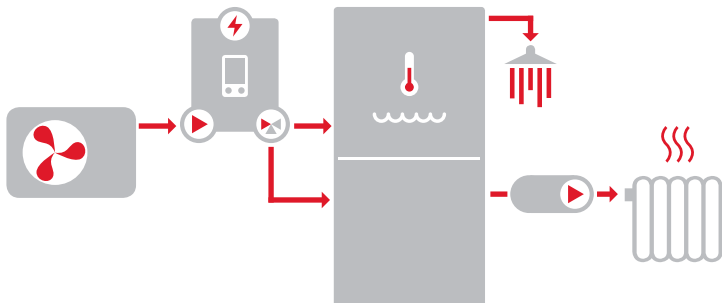

## RegulusBOX

Vnútrotná hydraulická jednotka k tepelnému čerpadlu.

RegulusBOX CTC je určený k inštalácii s tepelnými čerpadlami CTC EcoAir a CTC EcoPart modely 406 až 414 a modely 612M a 616M. S invertorovými tepelnými čerpadlami sa môže pripojiť priamo k vykurovaciemu systému, s ON/OFF modelmi tepelných čerpadiel alebo pre viac vykurovacích okruhov sa inštaluje s akumulátnou alebo kombinovanou nádržou a čerpadlovou skupinou pre každý okruh vykurovacieho systému.

RegulusBOX RTC je určený na inštaláciu s jednofázovými tepelnými čerpadlami rady RTC.

- **Určená predovšetkým pre zapojenie invertorových čerpadiel priamo do vykurovacieho systému.**
- **Možnosť pripojenia zásobníka, 3cestný ventil vo vnútri**
- **Elektrokotel 2-12 kW, tlakový snímač, obehové čerpadlo.**
- **Inteligentný regulátor s možnosťou pripojenia k internetu a s ovládacím displejom, ktorý je možné premiestniť do obytnej časti domu, kde zároveň môže plniť funkciu izbového snímača teploty aj vlhkosti.**
- **S tepelnými čerpadlami RTC umožňuje chladenie do podlahy, stien alebo stropu.**

## PRÍKLADY ZAPOJENIA

RegulusBOX v kombinácii s tepelným čerpadlom v systémoch vykurovania.

RegulusBOX v kombinácii s tepelným čerpadlom a zásobníkom v systémoch vykurovania a prípravy ohriatej pitnej vody.

RegulusBOX v kombinácii s tepelným čerpadlom a kombinovanou akumuláčnou nádržou v systémoch vykurovania a prípravy ohriatej pitnej vody.