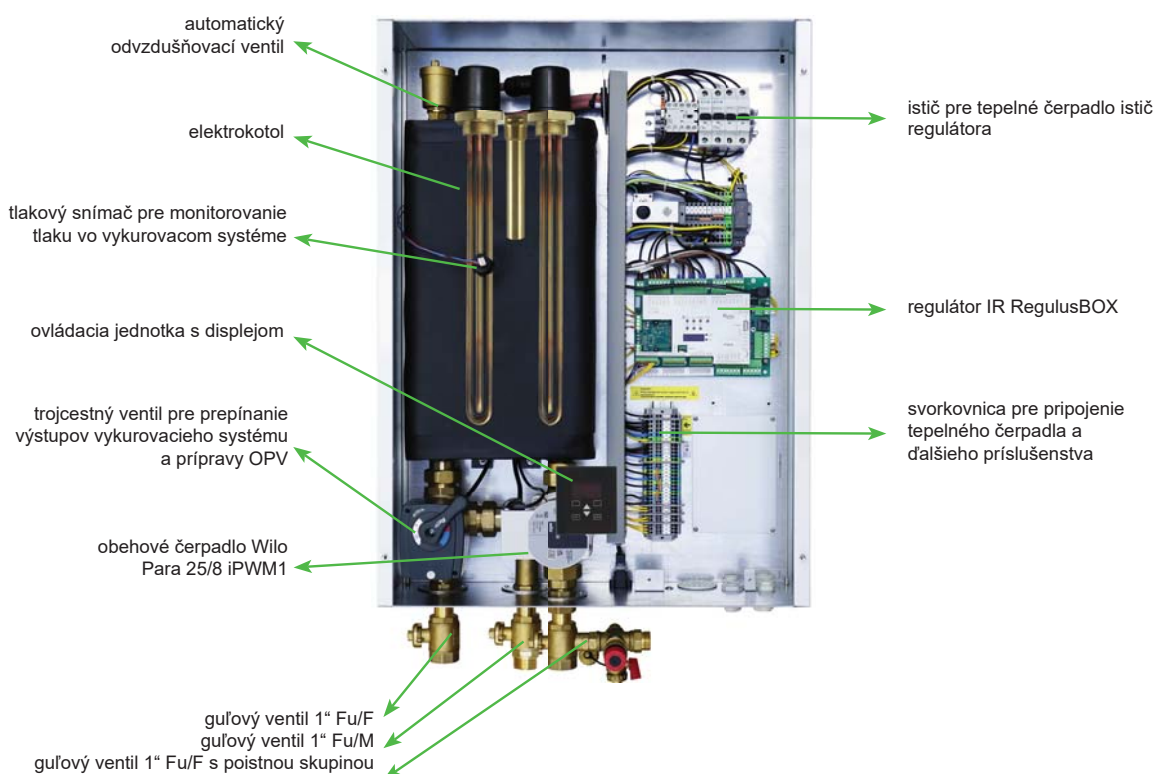

## RegulusBOX

Vnútrotná hydraulická jednotka k tepelnému čerpadlu.

RegulusBOX CTC je určený k inštalácii s tepelnými čerpadlami CTC EcoAir a CTC EcoPart modely 406 až 414 a modely 612M a 616M. S invertorovými tepelnými čerpadlami sa môže pripojiť priamo k vykurovaciemu systému, s ON/OFF modelmi tepelných čerpadiel alebo pre viac vykurovacích okruhov sa inštaluje s akumulátnou alebo kombinovanou nádržou a čerpadlovou skupinou pre každý okruh vykurovacieho systému.

RegulusBOX RTC je určený na inštaláciu s jednofázovými tepelnými čerpadlami rady RTC.

- **Určená predovšetkým pre zapojenie invertorových čerpadiel priamo do vykurovacieho systému.**
- **Možnosť pripojenia zásobníka, 3cestný ventil vo vnútri**
- **Elektrokotel 2-12 kW, tlakový snímač, obehové čerpadlo.**
- **Inteligentný regulátor s možnosťou pripojenia k internetu a s ovládacím displejom, ktorý je možné premiestniť do obytnej časti domu, kde zároveň môže plniť funkciu izbového snímača teploty aj vlhkosti.**
- **S tepelnými čerpadlami RTC umožňuje chladenie do podlahy, stien alebo stropu.**

### RegulusBOX

Rozmery	Šírka	[mm]	560
	Výška	[mm]	905
	Hĺbka	[mm]	235
Hmotnosť		[kg]	34
Objem vykurovacej vody		[l]	10
Výkon elektrických ohrevných telies		[kW]	12

**Obj. kód: 18054**  
RegulusBOX CTC pre tepelné čerpadlá EcoAir a EcoPart

## PRÍKLADY ZAPOJENIA

RegulusBOX v kombinácii s tepelným čerpadlom v systémoch vykurovania.

RegulusBOX v kombinácii s tepelným čerpadlom a zásobníkom v systémoch vykurovania a prípravy ohriatej pitnej vody.