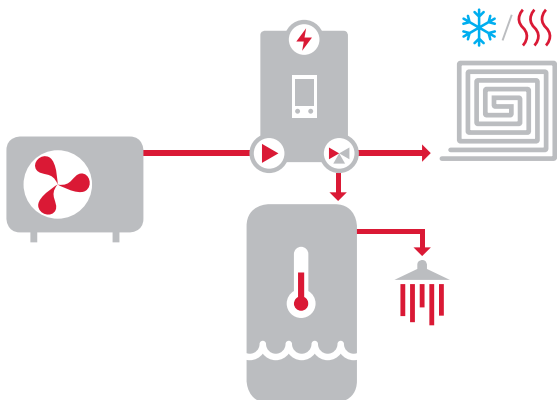

## RegulusBOX

Vnútrotná hydraulická jednotka k tepelnému čerpadlu.

RegulusBOX CTC je určený k inštalácii s tepelnými čerpadlami CTC EcoAir a CTC EcoPart modely 406 až 414 a modely 612M a 616M. S invertorovými tepelnými čerpadlami sa môže pripojiť priamo k vykurovaciemu systému, s ON/OFF modelmi tepelných čerpadiel alebo pre viac vykurovacích okruhov sa inštaluje s akumulátnou alebo kombinovanou nádržou a čerpadlovou skupinou pre každý okruh vykurovacieho systému.

RegulusBOX RTC je určený na inštaláciu s jednofázovými tepelnými čerpadlami rady RTC.

- **Určená predovšetkým pre zapojenie invertorových čerpadiel priamo do vykurovacieho systému.**
- **Možnosť pripojenia zásobníka, 3cestný ventil vo vnútri**
- **Elektrokotel 2-12 kW, tlakový snímač, obehové čerpadlo.**
- **Inteligentný regulátor s možnosťou pripojenia k internetu a s ovládacím displejom, ktorý je možné premiestniť do obytnej časti domu, kde zároveň môže plniť funkciu izbového snímača teploty aj vlhkosti.**
- **S tepelnými čerpadlami RTC umožňuje chladenie do podlahy, stien alebo stropu.**

## PRÍKLADY ZAPOJENIA

RegulusBOX v kombinácii s tepelným čerpadlom v systémoch vykurovania.

RegulusBOX v kombinácii s tepelným čerpadlom a zásobníkom v systémoch vykurovania a prípravy ohriatej pitnej vody.

RegulusBOX v kombinácii s tepelným čerpadlom a kombinovanou akumuláčnou nádržou v systémoch vykurovania a prípravy ohriatej pitnej vody.