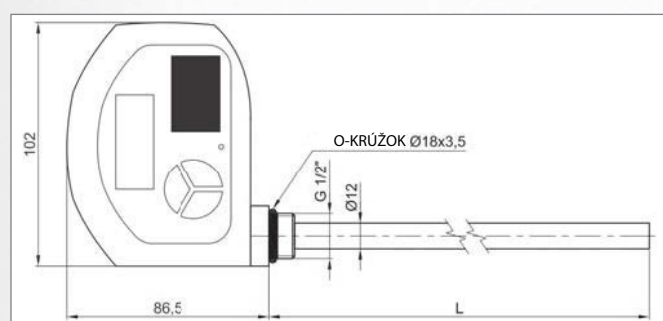

ELEKTRICKÉ OHREVNÉ TELESÁ G 1/2" s termostatom

Výkony: 300 - 900 W

Použitie: kúpeľňové radiátory

Elektrické ohrevné telesá TT-TNTW

Elektrické odporové telesá s priestorovým termostatom určená pre ohrev stojatej aj prúdiacej vody alebo nemrznúcej zmesi a alebo teplotného oleja v kúpeľňových vykurovacích telesách.

Telesa sa inštalujú v ľubovoľnej polohe okrem zvislej polohy s elektrickým prívodom hore. Do siete sa pripájajú káblom do krabicovej svorkovnice alebo vidlicou do zásuvky (ak nie je súčasťou dodávky).

Technické údaje

OHREVNÉ TELESO	nehrdzavejúca oceľ AISI
PRIPOJOVACÍ ZÁVIT	A304 G 1/2" M
TELO OHREVNÉHO TELESA	mosadz - chromovaná 230 V
NAPÁJACIE NAPÄTIE	50 Hz
ELEKTRICKÉ PRIPOJENIE	1/N/PE AC 230V
KRYTIE PODĽA STN EN 60529	IP 44
OCHRANNÁ TRIEDA PODĽA STN EN 61140 ed.2	II
TERMOSTAT PRIESTOROVÝ	elektronický
SPÍNACÍ KONTAKT	6 A
ROZSAH NASTAVENIA TEPLoty	5 - 35 °C
SPÔSOB NASTAVENIA TEPLoty	tlačidlami
REŽIMY	bežný režim, protimrazová ochrana, časové zapnutie na 15 min až 5 hod.
TERMOSTAT PREVÁDZKOVÝ	pevne nastavený, automat. reset
TEPLOTA VYPNUTIA	80 ± 5 °C
TEPLOTA ZAPNUTIA	35 ± 15 °C
TERMOSTAT BEZPEČNOSTNÝ	pevne nastavený, bez resetu
TEPLOTA VYPNUTIA	110 +0/-5 °C
KÁBEL	
PRIEREZ	3× 0,75 mm ²
DĹŽKA	1,2m
TYP	H05VV-F

MODEL		TT-TNTW 300	TT-TNTW 400	TT-TNTW 500	TT-TNTW 600	TT-TNTW 700	TT-TNTW 800	TT-TNTW 900
MENOVITÝ VÝKON	W	300	400	500	600	700	800	900
MENOVITÝ PRÚD	A	1,3	1,7	2,2	2,6	3,0	3,5	3,9
DĹŽKA TELESA (L) ± 5 mm	mm	395	435	535	585	685	735	835
OBJEDNÁVACÍ KÓD	--	11399	11400	11401	11402	11403	11404	11405