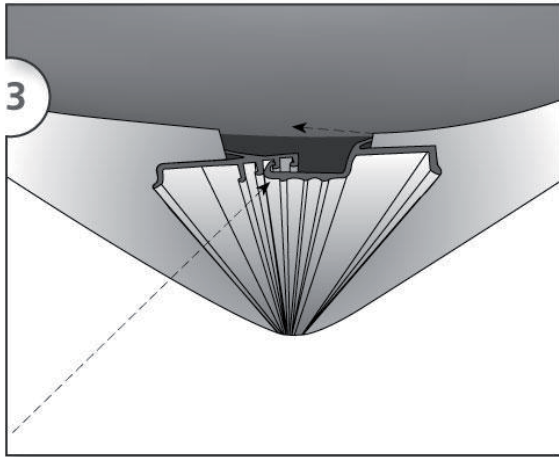

Regulus

Izolace ECOIZOL - je dvojdílná izolace s lepšími izolačními vlastnostmi, elegantním povrchem a snadným zámkovým zapínáním.

Montáž na akumulční nádrž

Izolace ECOIZOL

Montáž na akumulční nádrž

05/2014