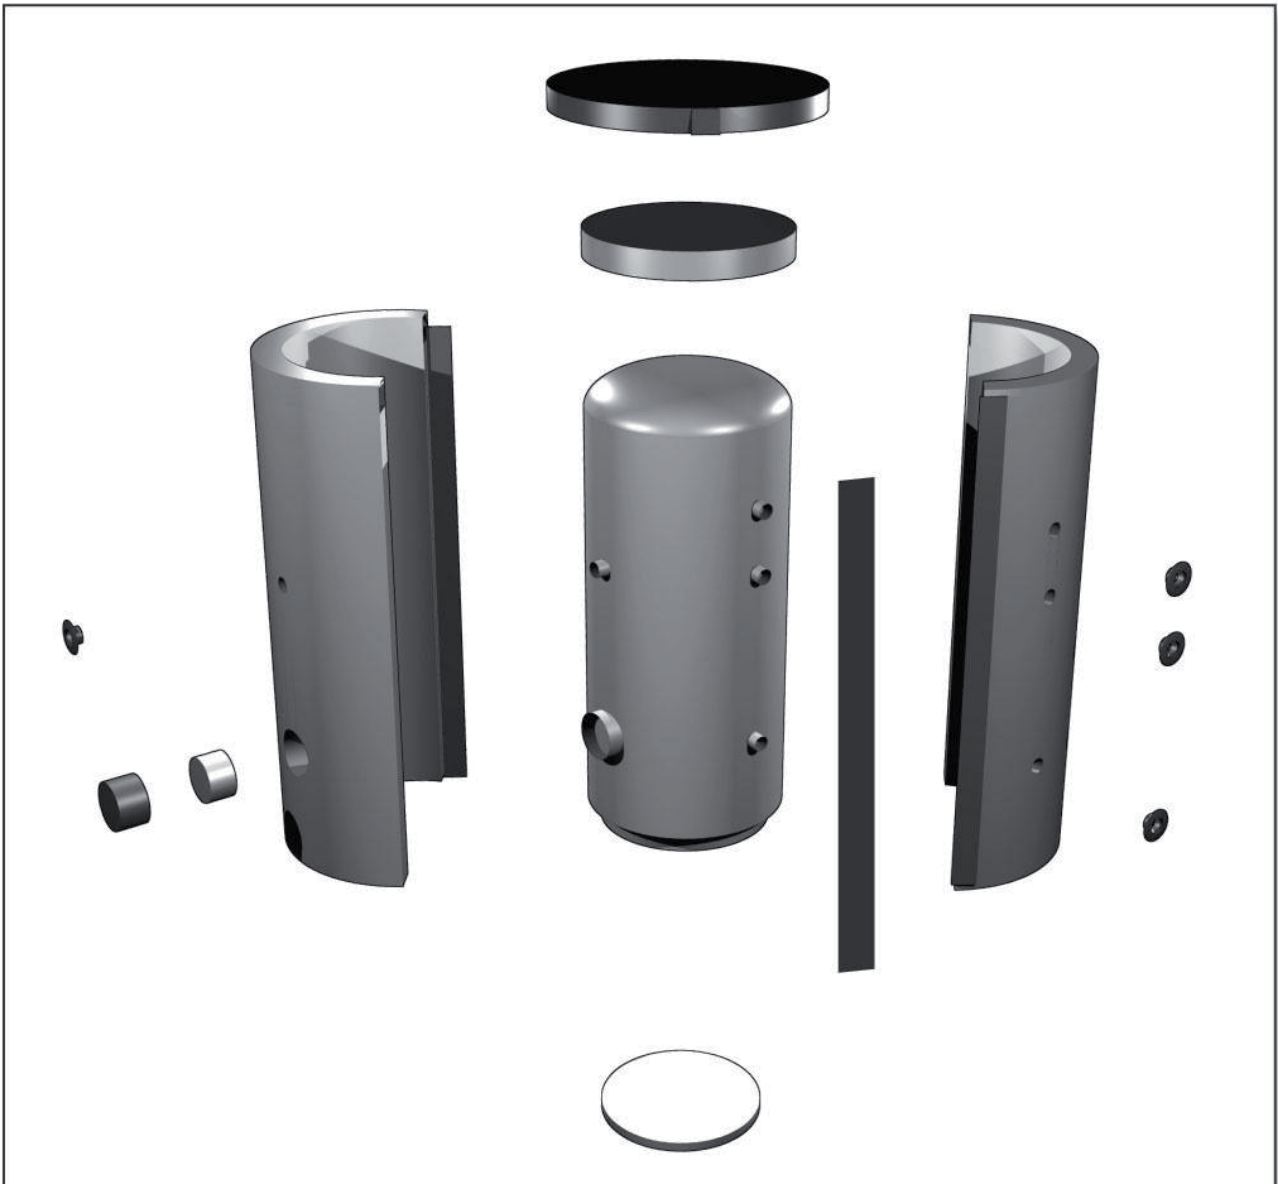

Regulus

Izolace ECOIZOL - je dvojdílná izolace s lepšími izolačními vlastnostmi, elegantním povrchem a snadným zámkovým zapínáním.

Montáž na akumulční nádrž

Izolace ECOIZOL

Montáž na akumulční nádrž

05/2014