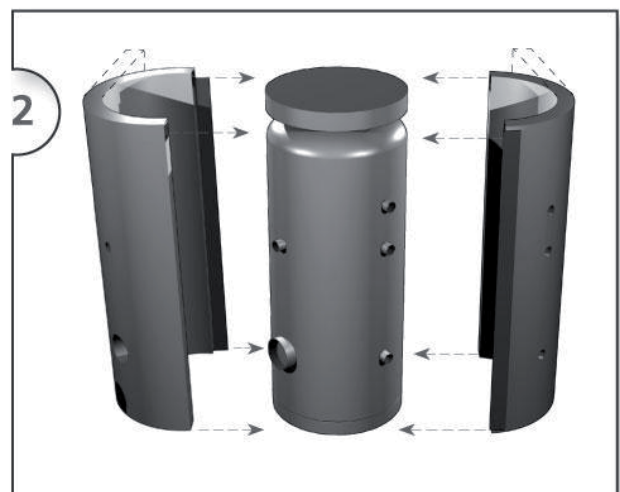

Regulus

Izolace ECOIZOL - je dvojdílná izolace s lepšími izolačními vlastnostmi, elegantním povrchem a snadným zámkovým zapínáním.

Montáž na akumulční nádrž

Izolace ECOIZOL

Montáž na akumulční nádrž

05/2014