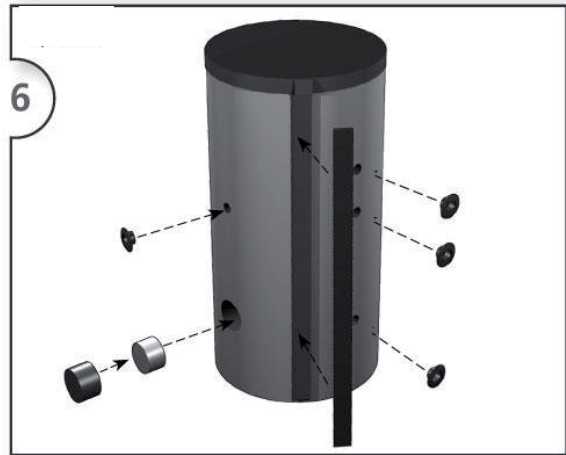

Regulus

Izolace ECOIZOL - je dvojdílná izolace s lepšími izolačními vlastnostmi, elegantním povrchem a snadným zámkovým zapínáním.

Montáž na akumulční nádrž

Izolace ECOIZOL

Montáž na akumulční nádrž

05/2014