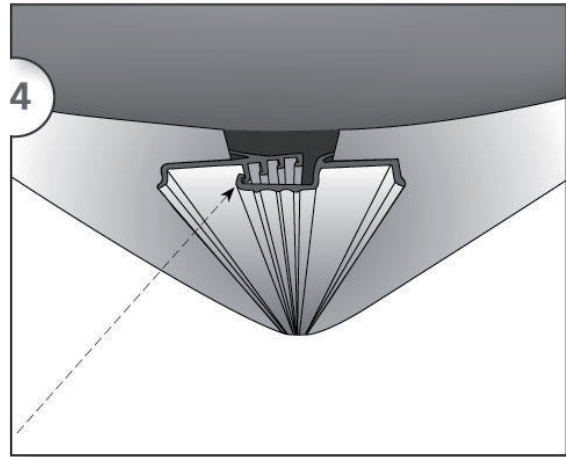

Regulus

Izolace ECOIZOL - je dvojdílná izolace s lepšími izolačními vlastnostmi, elegantním povrchem a snadným zámkovým zapínáním.

Montáž na akumulční nádrž

Izolace ECOIZOL

Montáž na akumulční nádrž

05/2014