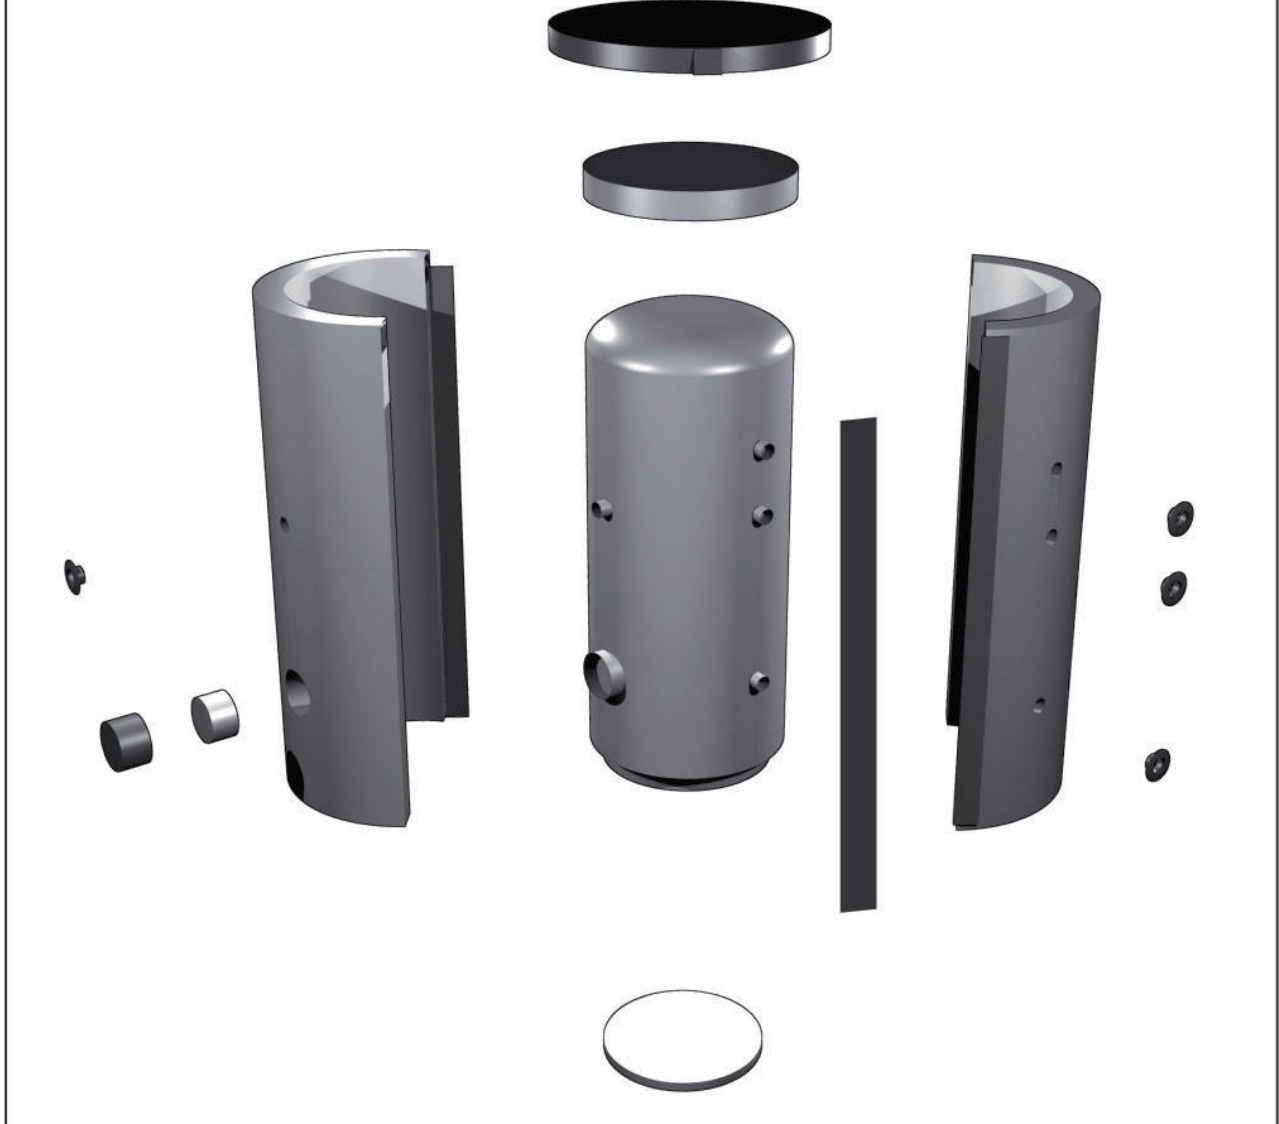

Regulus

Izolácia ECOIZOL - je dvojdielna izolácia s lepšími izolačnými vlastnosťami, elegantným povrchom a jednoduchým zámkovým zapínaním.

Montáž na akumuláciu nádrž

Izolácia ECOIZOL

Montáž na akumulčnú nádrž