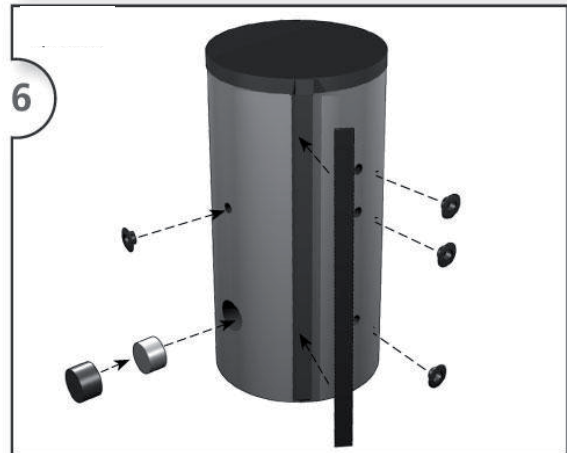

Regulus

Izolácia ECOIZOL - je dvojdielna izolácia s lepšími izolačnými vlastnosťami, elegantným povrchom a jednoduchým zámkovým zapínaním.

Montáž na akumuláciu nádrž

Izolácia ECOIZOL

Montáž na akumulčnú nádrž