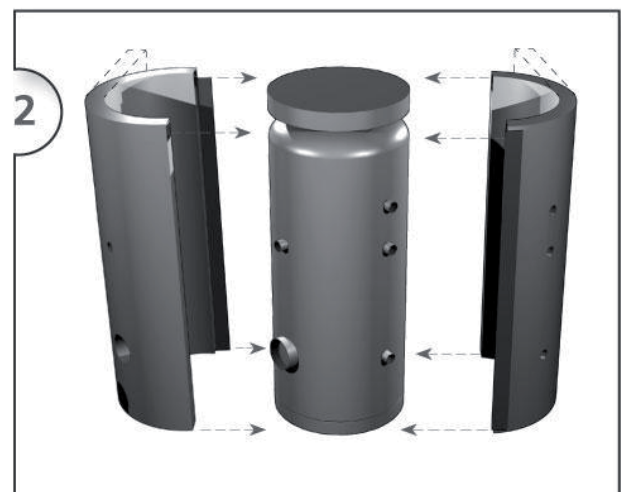

Regulus

Izolácia ECOIZOL - je dvojdielna izolácia s lepšími izolačnými vlastnosťami, elegantným povrchom a jednoduchým zámkovým zapínaním.

Montáž na akumuláciu nádrž

Izolácia ECOIZOL

Montáž na akumulčnú nádrž