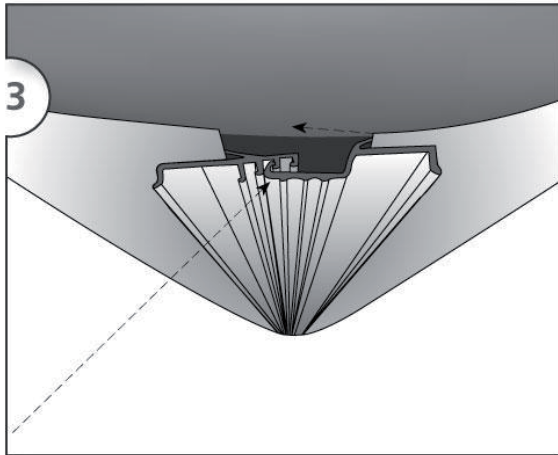

Regulus

Izolácia ECOIZOL - je dvojdielna izolácia s lepšími izolačnými vlastnosťami, elegantným povrchom a jednoduchým zámkovým zapínaním.

Montáž na akumuláciu nádrž

Izolácia ECOIZOL

Montáž na akumulčnú nádrž