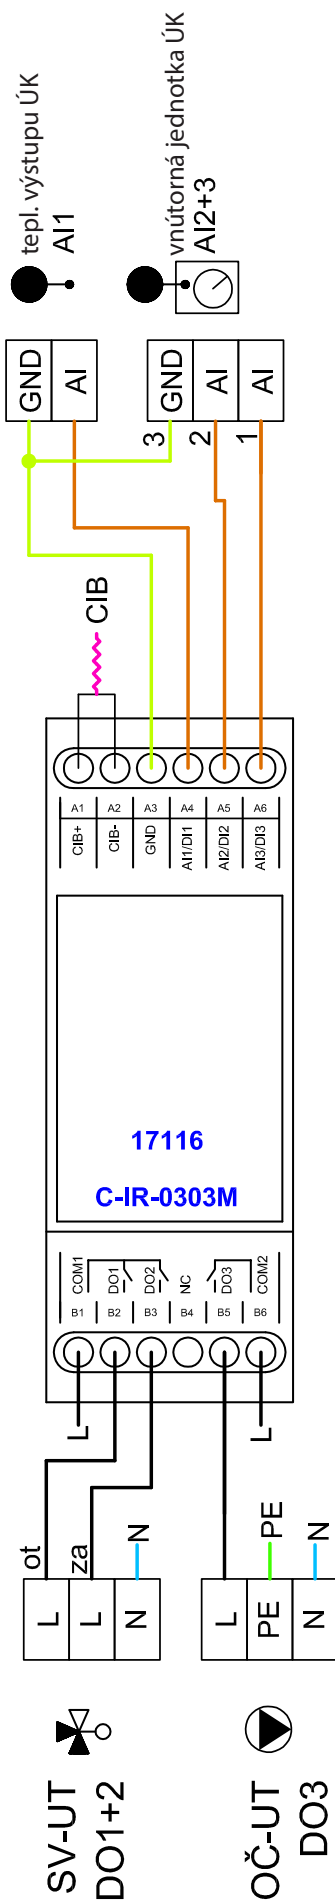

Schéma zapojenia **SK**
Modul k IR 1X pre rozšírenie o 1 zmieš.okruh
(3vstupy/výstupy,CIB)

©2019 Vyhrazujeme si právo na chyby, zmeny a zlepšenia bez predchádzajúceho oznámenia.

v1.0-05/2019

REGULUS-TECHNIK, s.r.o.
 E-mail: obchod@regulus.sk
 Web: www.regulus.sk