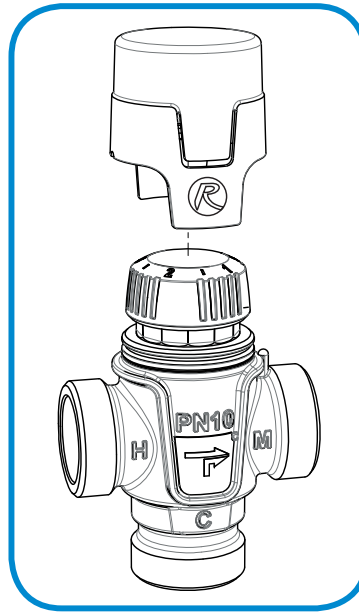

TVmix

Inštalácia musí byť v súlade s platnými montážnymi predpismi a zákonmi. Pred uvedením do prevádzky je nutné skontrolovať teplotu vody z ventilu kvôli prevencii výskytu baktérií Legionelly a riziku oparenia. Nikdy nerozoberajte ventil, ak je pod tlakom.