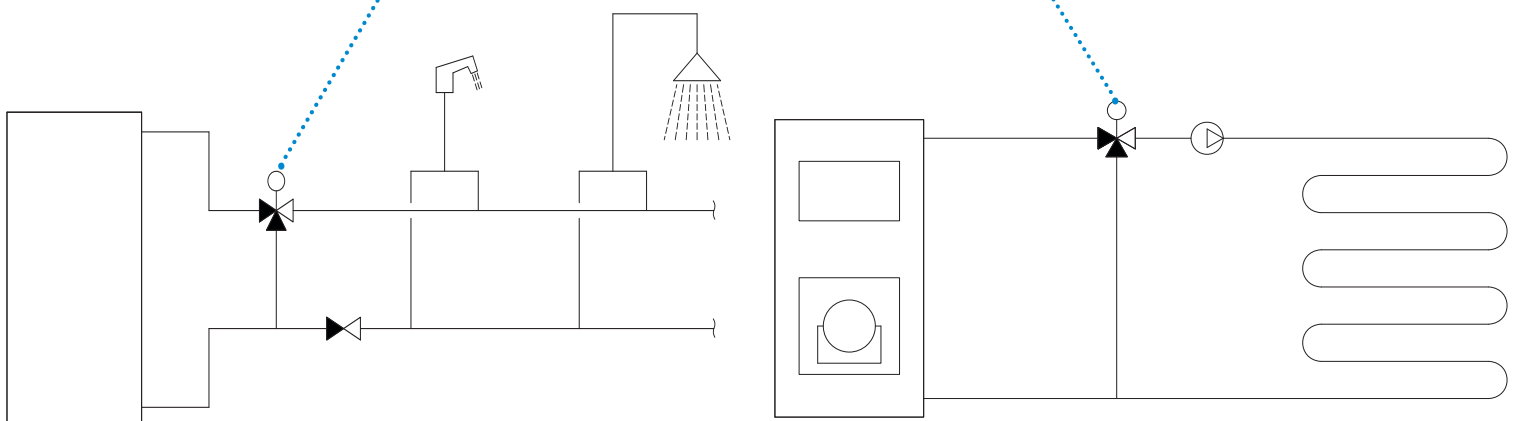

TVmix

Inštalácia musí byť v súlade s platnými montážnymi predpismi a zákonmi. Pred uvedením do prevádzky je nutné skontrolovať teplotu vody z ventilu kvôli prevencii výskytu baktérií Legionelly a riziku oparenia. Nikdy nerozoberajte ventil, ak je pod tlakom.

Horúca voda

Ohriata pitná voda

Studená voda

Množstvo	°C	Kód
1	35 - 65	14738