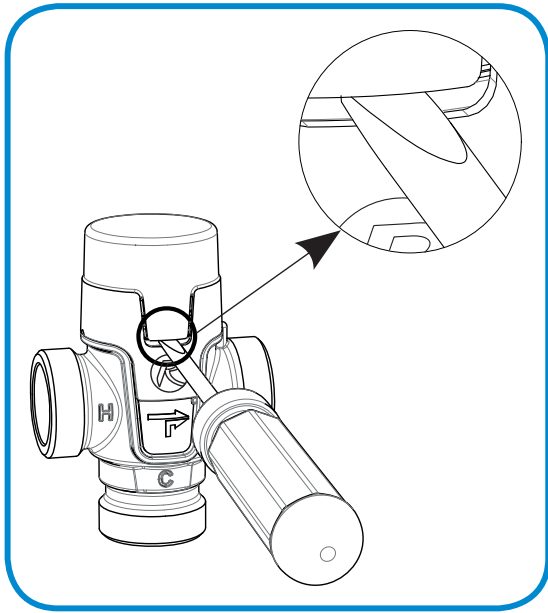

TVmix

Inštalácia musí byť v súlade s platnými montážnymi predpismi a zákonmi. Pred uvedením do prevádzky je nutné skontrolovať teplotu vody z ventilu kvôli prevencii výskytu baktérií Legionelly a riziku oparenia. Nikdy nerozoberajte ventil, ak je pod tlakom.