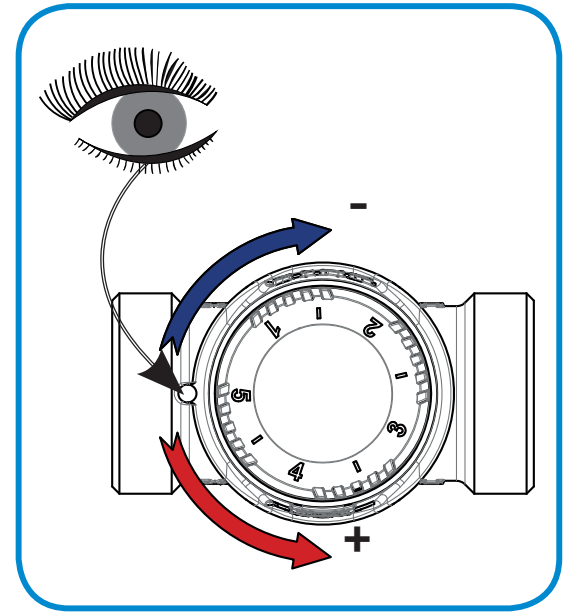

TVmix

Inštalácia musí byť v súlade s platnými montážnymi predpismi a zákonmi. Pred uvedením do prevádzky je nutné skontrolovať teplotu vody z ventilu kvôli prevencii výskytu baktérií Legionelly a riziku oparenia. Nikdy nerozoberajte ventil, ak je pod tlakom.