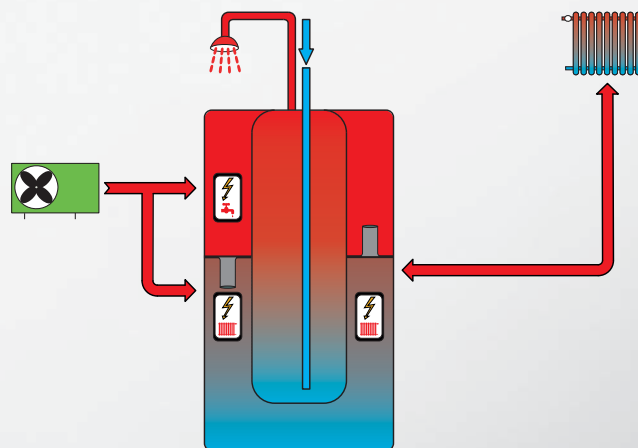

Bližšie informácie získate na telefónnom čísle: **051/ 33 37 771**

Ceny sú uvedené bez DPH.

v1.4-01/2019