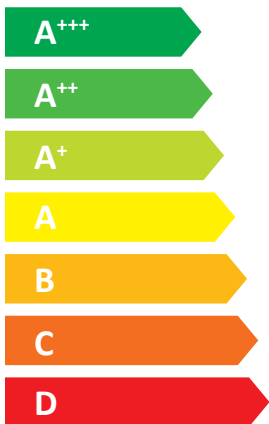

ENERG

енергия · ενεργεια

Regulus

RTC 6i

35 °C

- dB

57 dB

- 5
- 5
- 7

RTC 6i + IR (W35)

+		<input type="checkbox"/>
+		<input type="checkbox"/>
+		<input checked="" type="checkbox"/>
+		<input type="checkbox"/>