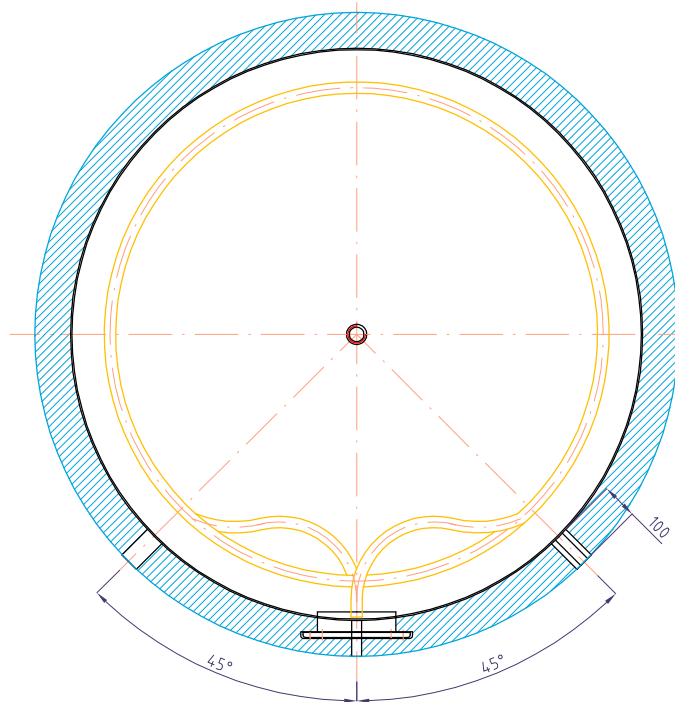

Akumulační nádrž Regulus PSWF4000

kód: 7394 izolace - kód: 7403

Celkový objem nádrže:.....	4000 l
Objem topného hada:.....	33 l
Plocha topného hada:.....	5 m ²
Maximální provozní teplota zásobníku:.....	95 °C
Maximální provozní teplota topného hada:.....	110 °C
Maximální provozní tlak zásobníku:.....	6 bar
Maximální provozní tlak topného hada:.....	10 bar