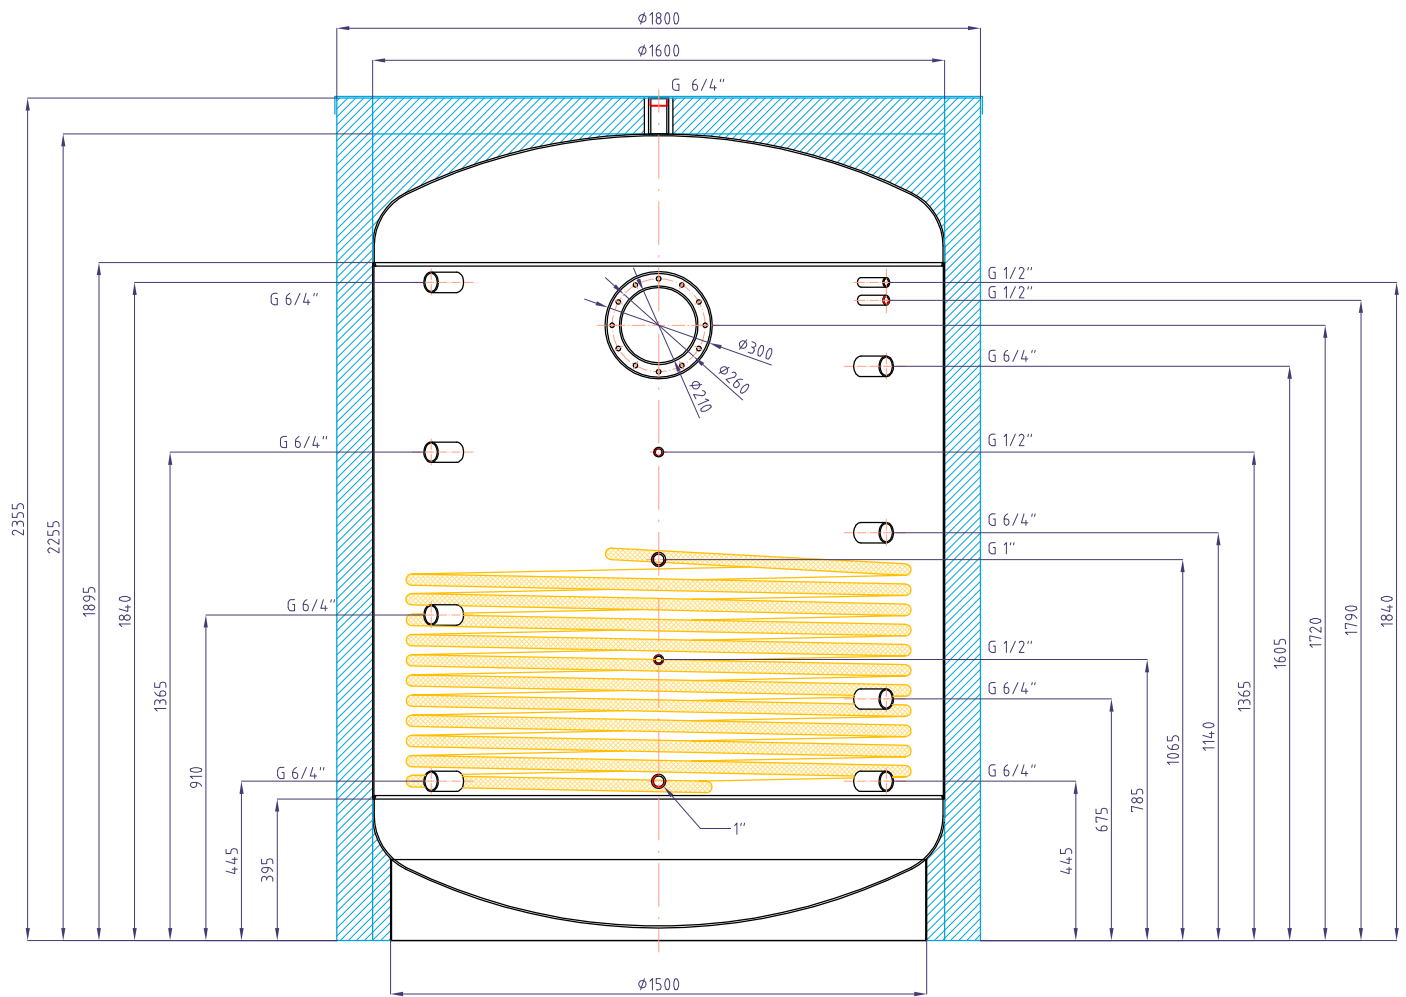

Akumulační nádrž Regulus PSWF4000

kód: 7394 izolace - kód: 7403

Celkový objem nádrže:.....	4000 l
Objem topného hada:.....	33 l
Plocha topného hada:.....	5 m ²
Maximální provozní teplota zásobníku:.....	95 °C
Maximální provozní teplota topného hada:.....	110 °C
Maximální provozní tlak zásobníku:.....	6 bar
Maximální provozní tlak topného hada:.....	10 bar