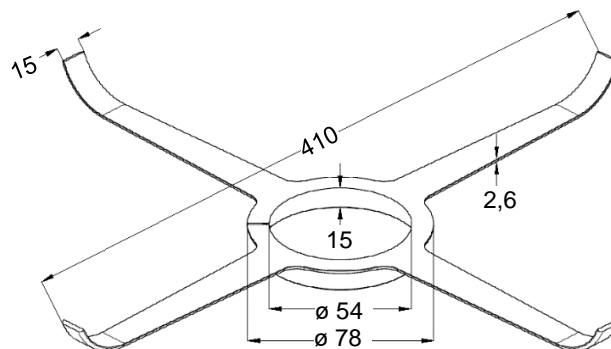

**Technické parametre**

Materiál rúrky	polypropylén
Priemer rúrky	60 mm
Materiál tesnenia	EPDM

**Schéma inštalácie**

3 Komínová hlavica

1 Flexibilná rúrka

2 Vystreďovací diel

6 Vsuvka s kruhovým inšpekčným otvorom

4 Pätné koleno s krycou doskou na komín

 5 Sada zakončenia flexibilnej rúrky (5a -hrdlo, 5b - pevná rúrka)  
 - pre vloženie pevných dielov medzi flexibilné rúrky  
 alebo pre spojenie dvoch flexibilných rúrok

**Ohybné odkúrenie RegulusFLEX priemer 60**
**Flexibilná rúrka**

3D model

Foto (dĺžka 20 m)

**Objednávacie kódy**
**Skratka**
**Dĺžka**
**16114**
**BB004241**
**20 m**
**16058**
**BB004243**
**metráž (max 50 m)**
**Rozmery**

**Vystred'ovací diel**

3D model

Foto

**Objednávacie kód**
**Skratka**
**15428<sup>1)</sup>**
**BN004072**
<sup>1)</sup> 5 ks vystred'ovacích dielov je rovnako súčasťou komínovej sady 16543

**Rozmery**

**Ohybné odkúrenie RegulusFLEX priemer 60**
**Komínová hlavica**