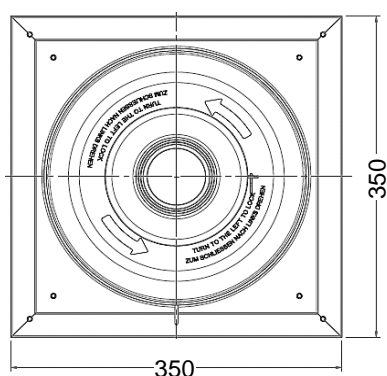

**Technické parametre**

Materiál rúrky	polypropylén
Priemer rúrky	60 mm
Materiál tesnenia	EPDM

**Schéma inštalácie**

3 Komínová hlavica

1 Flexibilná rúrka

2 Vystreďovací diel

6 Vsuvka s kruhovým inšpekčným otvorom

**Ohybné odkúrenie RegulusFLEX priemer 60**
**Flexibilná rúrka**

3D model

Foto (dĺžka 20 m)

**Objednávacie kódy**
**Skratka**
**Dĺžka**
**16114**
**BB004241**
**20 m**
**16058**
**BB004243**
**metráž (max 50 m)**
**Rozmery**

**Vystred'ovací diel**

3D model

Foto

**Objednávacie kód**
**Skratka**
**15428<sup>1)</sup>**
**BN004072**
<sup>1)</sup> 5 ks vystred'ovacích dielov je rovnako súčasťou komínovej sady 16543

**Rozmery**

**Ohybné odkúrenie RegulusFLEX priemer 60**
**Komínová hlavica**

3D model

Foto

**Objednávaci kód**
**Skratka**
**15835<sup>2)</sup>**
**A5025057**
<sup>2)</sup> komínová hlavica je rovnako súčasťou komínovej sady 16543

**Rozmery**

**Koleno pätné s držiakom do komína**

3D model