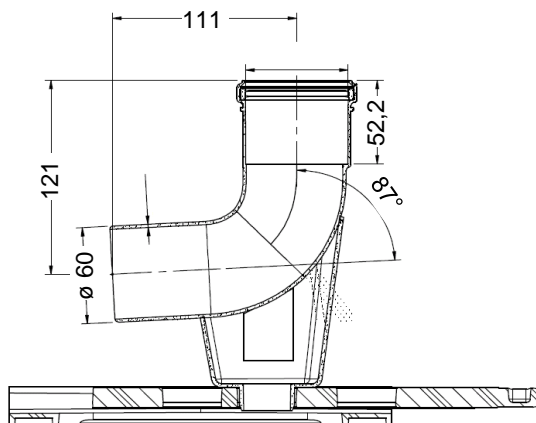

**Technické parametre**

Materiál rúrky	polypropylén
Priemer rúrky	60 mm
Materiál tesnenia	EPDM

**Schéma inštalácie**

3 Komínová hlavica

1 Flexibilná rúrka

2 Vystreďovací diel

6 Vsuvka s kruhovým inšpekčným otvorom

**Vystred'ovací diel**

3D model

Foto

**Objednávacie kód**
**Skratka**
**15428<sup>1)</sup>**
**BN004072**
<sup>1)</sup> 5 ks vystred'ovacích dielov je rovnako súčasťou komínovej sady 16543

**Rozmery**

**Ohybné odkúrenie RegulusFLEX priemer 60**
**Komínová hlavica**

3D model

Foto

**Objednávaci kód**
**Skratka**
**15835<sup>2)</sup>**
**A5025057**
<sup>2)</sup> komínová hlavica je rovnako súčasťou komínovej sady 16543

**Rozmery**

**Koleno pätné s držiakom do komína**

3D model

Foto

**Objednávaci kód**
**Skratka**
**12108<sup>3)</sup>**
**A1012120**
<sup>3)</sup> koleno je rovnako súčasťou komínovej sady 16543

**Rozmery**

**Ohybné odkúrenie RegulusFLEX priemer 60**
**Sada zakončenia**