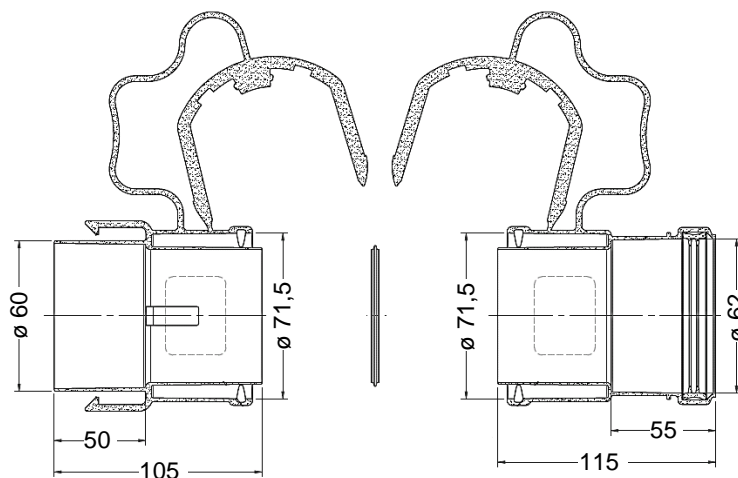

**Technické parametre**

Materiál rúrky	polypropylén
Priemer rúrky	60 mm
Materiál tesnenia	EPDM

**Schéma inštalácie**

3 Komínová hlavica

1 Flexibilná rúrka

2 Vystreďovací diel

6 Vsuvka s kruhovým inšpekčným otvorom

3D model

Foto

**Objednávaci kód**
**Skratka**
**15835<sup>2)</sup>**
**A5025057**
<sup>2)</sup> komínová hlavica je rovnako súčasťou komínovej sady 16543

**Rozmery**

**Koleno pätné s držiakom do komína**

3D model

Foto

**Objednávaci kód**
**Skratka**
**12108<sup>3)</sup>**
**A1012120**
<sup>3)</sup> koleno je rovnako súčasťou komínovej sady 16543

**Rozmery**

**Ohybné odkúrenie RegulusFLEX priemer 60**
**Sada zakončenia**

3D model

Foto

**Objednávací kód**
**15440<sup>4)</sup>**
**Skratka**
**BB004240**
<sup>4)</sup> sada je rovnako súčasťou komínovej hlavice 15835

**Rozmery**

**Tesniaci krúžok**

3D model

Foto

**Objednávací kód**
**15951**
**Skratka**
**A1013355**
**Priemer**
**60 mm**
**Špecifikácia**
**1 brit**
**Rozmery**
