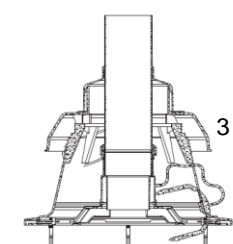

**Technické parametre**

Materiál rúrky	polypropylén
Priemer rúrky	60 mm
Materiál tesnenia	EPDM

**Schéma inštalácie**

3 Komínová hlavica

1 Flexibilná rúrka

2 Vystreďovací diel

6 Vsuvka s kruhovým inšpekčným otvorom