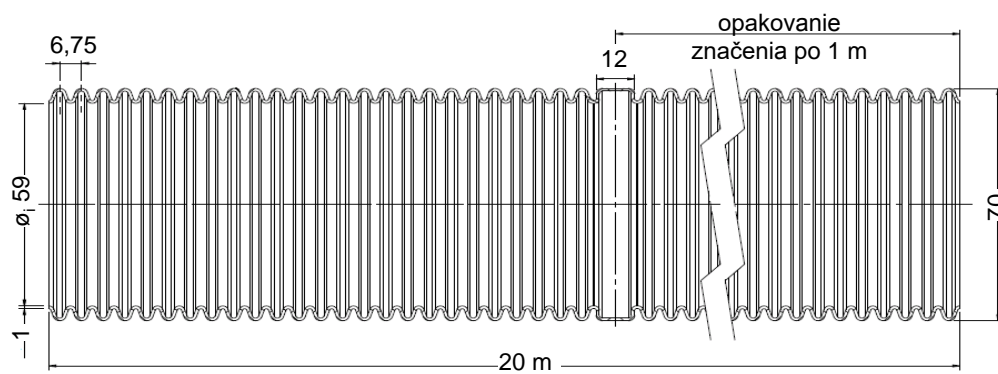

**Technické parametre**

Materiál rúrky	polypropylén
Priemer rúrky	60 mm
Materiál tesnenia	EPDM

**Schéma inštalácie**

3 Komínová hlavica

1 Flexibilná rúrka

2 Vystreďovací diel

6 Vsuvka s kruhovým inšpekčným otvorom

4 Pätné koleno s krycou doskou na komín

 5 Sada zakončenia flexibilnej rúrky (5a -hrdlo, 5b - pevná rúrka)  
 - pre vloženie pevných dielov medzi flexibilné rúrky  
 alebo pre spojenie dvoch flexibilných rúrok

**Ohybné odkúrenie RegulusFLEX priemer 60**
**Flexibilná rúrka**

3D model

Foto (dĺžka 20 m)

**Objednávacie kódy**
**Skratka**
**Dĺžka**
**16114**
**BB004241**
**20 m**
**16058**
**BB004243**
**metráž (max 50 m)**
**Rozmery**