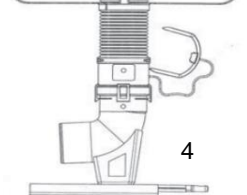

**Technické parametre**

Materiál rúrky	polypropylén
Priemer rúrky	60 mm
Materiál tesnenia	EPDM

**Schéma inštalácie**

3 Komínová hlavica

1 Flexibilná rúrka

2 Vystreďovací diel

6 Vsuvka s kruhovým inšpekčným otvorom

4 Pätné koleno s krycou doskou na komín

 5 Sada zakončenia flexibilnej rúrky (5a -hrdlo, 5b - pevná rúrka)  
 - pre vloženie pevných dielov medzi flexibilné rúrky  
 alebo pre spojenie dvoch flexibilných rúrok

**Ohybné odkúrenie RegulusFLEX priemer 60**
**Flexibilná rúrka**

3D model

Foto (dĺžka 20 m)

**Objednávacie kódy**
**Skratka**
**Dĺžka**
**16114**
**BB004241**
**20 m**
**16058**
**BB004243**
**metráž (max 50 m)**
**Rozmery**