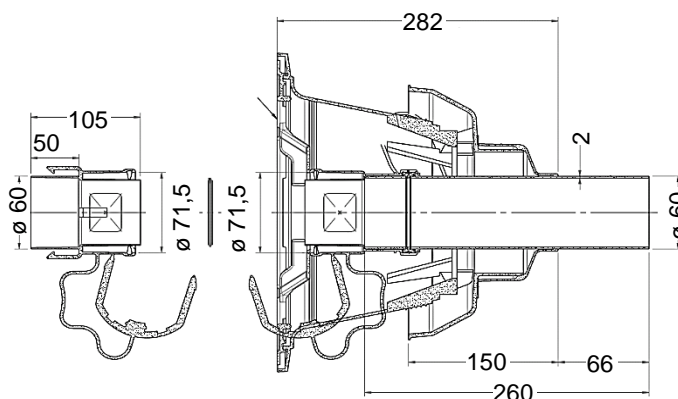

**Technické parametre**

Materiál rúrky	polypropylén
Priemer rúrky	60 mm
Materiál tesnenia	EPDM

**Schéma inštalácie**

3 Komínová hlavica

1 Flexibilná rúrka

2 Vystreďovací diel

6 Vsuvka s kruhovým inšpekčným otvorom

**Ohybné odkúrenie RegulusFLEX priemer 60**
**Flexibilná rúrka**

3D model

Foto (dĺžka 20 m)

**Objednávacie kódy**
**Skratka**
**Dĺžka**
**16114**
**BB004241**
**20 m**
**16058**
**BB004243**
**metráž (max 50 m)**
**Rozmery**

**Vystred'ovací diel**

3D model

Foto

**Objednávacie kód**
**Skratka**
**15428<sup>1)</sup>**
**BN004072**
<sup>1)</sup> 5 ks vystred'ovacích dielov je rovnako súčasťou komínovej sady 16543

**Rozmery**

**Ohybné odkúrenie RegulusFLEX priemer 60**
**Komínová hlavica**

3D model

Foto

**Objednávaci kód**
**Skratka**
**15835<sup>2)</sup>**
**A5025057**
<sup>2)</sup> komínová hlavica je rovnako súčasťou komínovej sady 16543

**Rozmery**

**Koleno pätné s držiakom do komína**

3D model