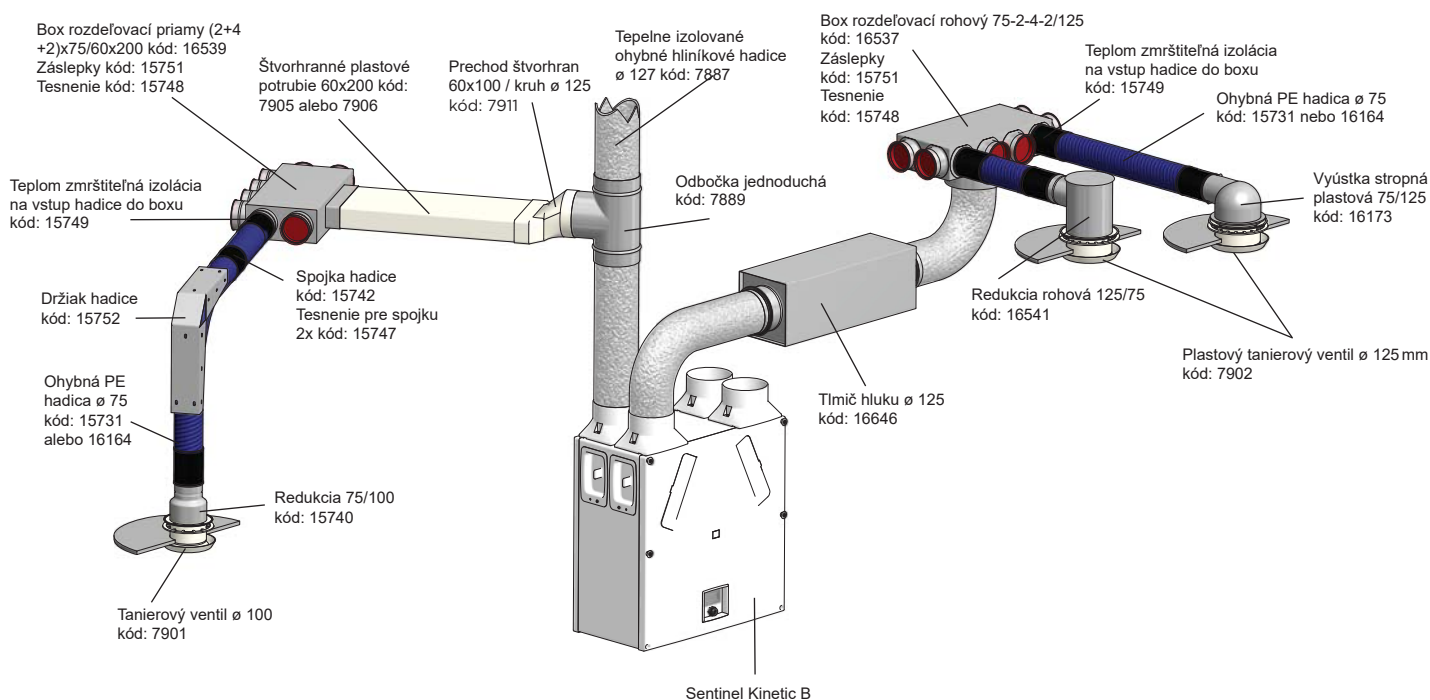

## OHYBNÉ VYSOKO ODOLNÉ PE POTRUBIE

Potrubié zo špeciálneho polyetylénu s vnútornou stenou s hladkým povrchom, ktorý zaručuje nízke tlakové straty pri transporte vzduchu a umožňuje jednoduché čistenie. Malý priemer (75 mm) potrubie umožňuje jednoduchú inštaláciu do stropných podhládov. Vysoká mechanická odolnosť potom umožňuje aj inštaláciu do podláh do betónovej stierky. Materiál potrubia obsahuje ióny striebra, čím je zabezpečená antistatická, antibakteriálna a protiplisňová ochrana.

## Príklad inštalácie kruhových PE rozvodov

## Rozdeľovacie boxy

Slúžia ako prepojovacie diely jednotlivých vetví potrubia, pripájajú sa na hliníkové hadice DN 125.

**KRUHOVÉ HADICE****KÓD**

Hadica ø 75 mm antibakteriálna - 50 m

**15731**

Hadica ø 75 mm antibakteriálna - 10 m