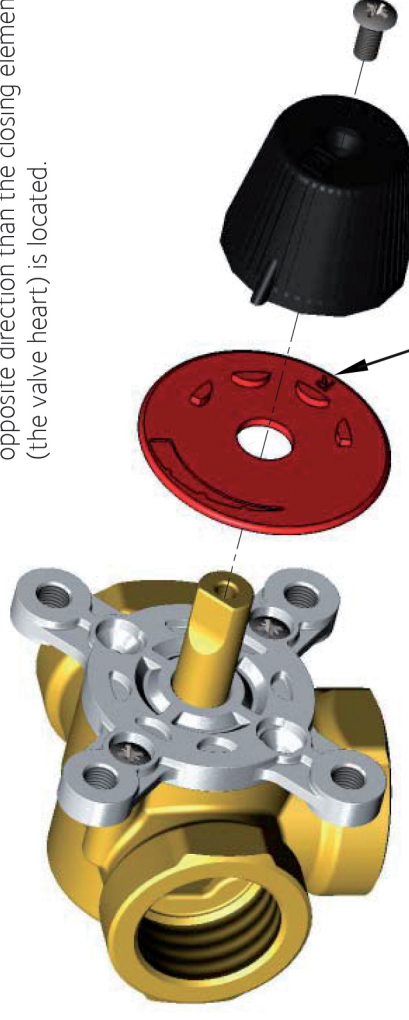

## Směšovací ventil | Mixing Valve

Zploštělý konec osy ventilu, stejně jako ukazatel knoflíku, směřuje do opačného směru než je uzavírací element (srdce ventilu). | The flat shaft end, as well as the knob indicator, point in the opposite direction than the closing element (the valve heart) is located.

**R** - pravé provedení | right-hand version  
**L** - levé provedení | left-hand version  
Štítek otočte dle příslušného schématu zapojení viz druhá strana. | Turn the label depending on the appropriate connection diagram, see other side.