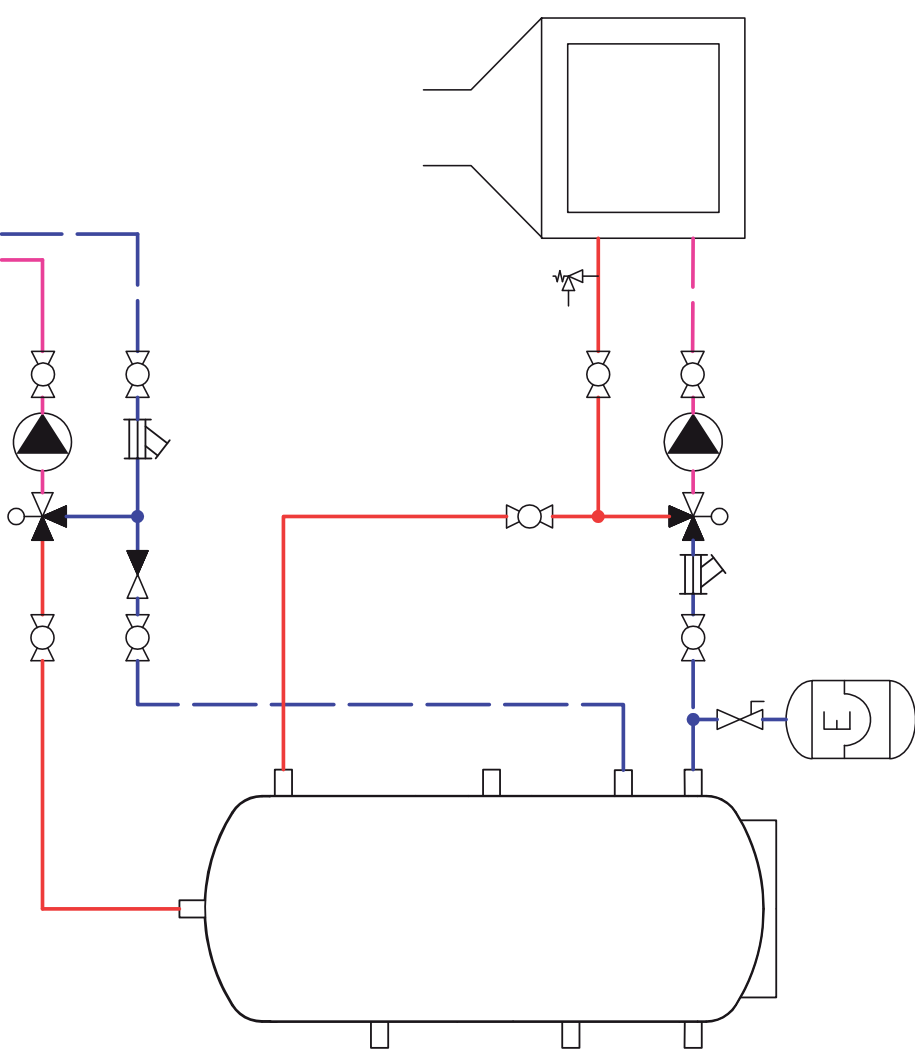

## Směšovací ventil | Mixing Valve

Zploštělý konec osy ventilu, stejně jako ukazatel knoflíku, směřuje do opačného směru než je uzavírací element (srdce ventilu). | The flat shaft end, as well as the knob indicator, point in the opposite direction than the closing element (the valve heart) is located.

**R** - pravé provedení | right-hand version  
**L** - levé provedení | left-hand version  
Štítek otočte dle příslušného schématu zapojení viz druhá strana. | Turn the label depending on the appropriate connection diagram, see other side.

LEVÉ PŘÍKROVĚNÍ | LEFT-HAND VERSION

PRAVÉ PŘÍKROVĚNÍ | RIGHT-HAND VERSION

LEVÉ PŘÍKROVĚNÍ | LEFT-HAND VERSION

PRAVÉ PŘÍKROVĚNÍ | RIGHT-HAND VERSION

Příklad zapojení  
Example of a piping and instrumentation diagram

Příklad zapojení  
Example of a piping and instrumentation diagram

Příklad zapojení  
Example of a piping and instrumentation diagram

Výrobce:

LK Armatur

Výrobce:

LK Armatur