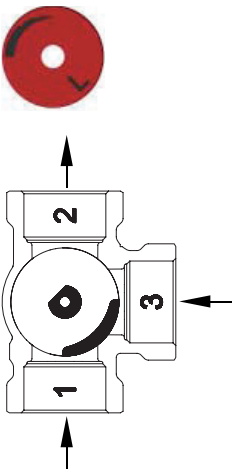

LEVÉ PŘÍKROVĚNÍ | LEFT-HAND VERSION

PRAVÉ PŘÍKROVĚNÍ | RIGHT-HAND VERSION

LEVÉ PŘÍKROVĚNÍ | LEFT-HAND VERSION

PRAVÉ PŘÍKROVĚNÍ | RIGHT-HAND VERSION