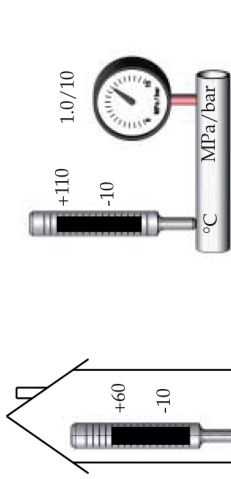

# LK 840

Skladovací teplota  
Storage temperature

Rozsah pracovních teplot  
Operating temperature range

Max. pracovní tlak  
Max. operating pressure

## Směšovací ventil | Mixing Valve

Zploštělý konec osy ventilu, stejně jako ukazatel knoflíku, směřuje do opačného směru než je uzavírací element (srdce ventilu). | The flat shaft end, as well as the knob indicator, point in the opposite direction than the closing element (the valve heart) is located.

**R** - pravé provedení | right-hand version  
**L** - levé provedení | left-hand version  
Štítek otočte dle příslušného schématu zapojení viz druhá strana. | Turn the label depending on the appropriate connection diagram, see other side.