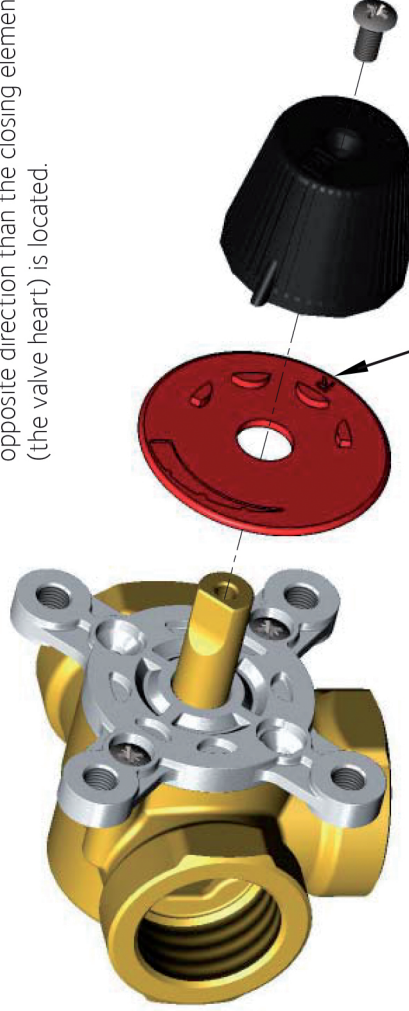

## Směšovací ventil | Mixing Valve

Zploštělý konec osy ventilu, stejně jako ukazatel knoflíku, směřuje do opačného směru než je uzavírací element (srdce ventilu). | The flat shaft end, as well as the knob indicator, point in the opposite direction than the closing element (the valve heart) is located.

**R** - pravé provedení | right-hand version  
**L** - levé provedení | left-hand version  
Štítek otočte dle příslušného schématu zapojení viz druhá strana. | Turn the label depending on the appropriate connection diagram, see other side.