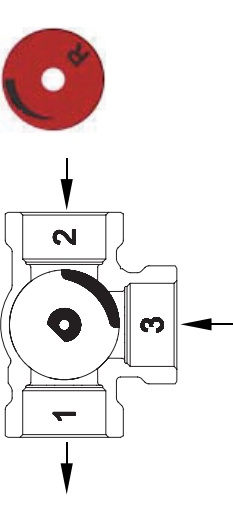

LEVÉ PŘÍKROVĚNÍ | LEFT-HAND VERSION

PRAVÉ PŘÍKROVĚNÍ | RIGHT-HAND VERSION

LEVÉ PŘÍKROVĚNÍ | LEFT-HAND VERSION

PRAVÉ PŘÍKROVĚNÍ | RIGHT-HAND VERSION