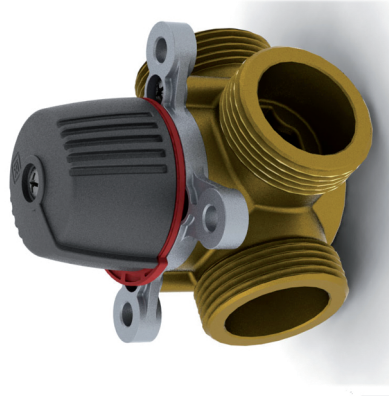

LK 840

Skladovací teplota
Storage temperature

Rozsah pracovních teplot
Operating temperature range

Max. pracovní tlak
Max. operating pressure

REGULUS spol. s r.o.

Do Koutů 1897/3 • 143 00 Praha 4 • CZ
Tel.: ++420-241 765 191 • Fax: ++420-241 763 976
obchod@regulus.cz • sales@regulus.cz
www.regulus.cz • www.regulus.eu

Směšovací ventil | Mixing Valve

Zploštělý konec osy ventilu, stejně jako ukazatel knoflíku, směřuje do opačného směru než je uzavírací element (srdce ventilu). | The flat shaft end, as well as the knob indicator, point in the opposite direction than the closing element (the valve heart) is located.