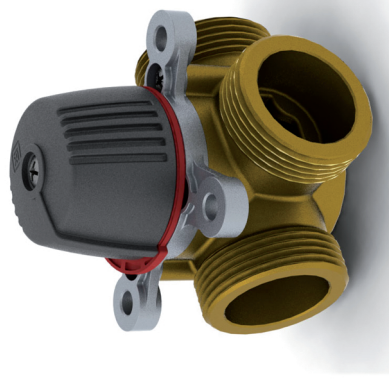

LK 840

Skladovací teplota
Storage temperature

Rozsah pracovních teplot
Operating temperature range

Max. pracovní tlak
Max. operating pressure

REGULUS spol. s r.o.

Do Koutů 1897/3 • 143 00 Praha 4 • CZ
Tel.: ++420-241 765 191 • Fax: ++420-241 763 976
obchod@regulus.cz • sales@regulus.cz
www.regulus.cz • www.regulus.eu

Směšovací ventil | Mixing Valve

Zploštělý konec osy ventilu, stejně jako ukazatel knoflíku, směřuje do opačného směru než je uzavírací element (srdce ventilu). | The flat shaft end, as well as the knob indicator, point in the opposite direction than the closing element (the valve heart) is located.