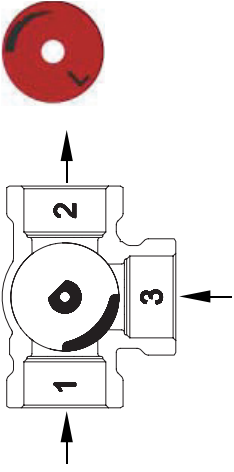

LEVÉ PŘÍKROVĚNÍ | LEFT-HAND VERSION

PRAVÉ PŘÍKROVĚNÍ | RIGHT-HAND VERSION

LEVÉ PŘÍKROVĚNÍ | LEFT-HAND VERSION

PRAVÉ PŘÍKROVĚNÍ | RIGHT-HAND VERSION