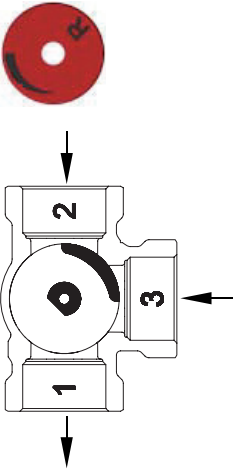

LEVÉ PŘÍKROVĚNÍ | LEFT-HAND VERSION

PRAVÉ PŘÍKROVĚNÍ | RIGHT-HAND VERSION

LEVÉ PŘÍKROVĚNÍ | LEFT-HAND VERSION

PRAVÉ PŘÍKROVĚNÍ | RIGHT-HAND VERSION