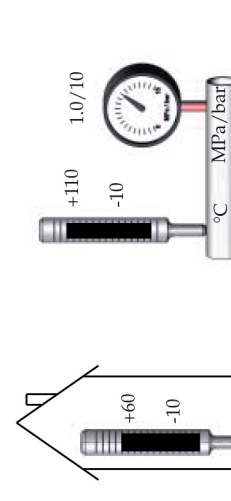

LK 840

Skladovací teplota
Storage temperature

Rozsah pracovních teplot
Operating temperature range

Max. pracovní tlak
Max. operating pressure

REGULUS spol. s r.o.

Do Koutů 1897/3 • 143 00 Praha 4 • CZ
Tel.: ++420-241 765 191 • Fax: ++420-241 763 976
obchod@regulus.cz • sales@regulus.cz
www.regulus.cz • www.regulus.eu

Směšovací ventil | Mixing Valve

Zploštělý konec osy ventilu, stejně jako ukazatel knoflíku, směřuje do opačného směru než je uzavírací element (srdce ventilu). | The flat shaft end, as well as the knob indicator, point in the opposite direction than the closing element (the valve heart) is located.