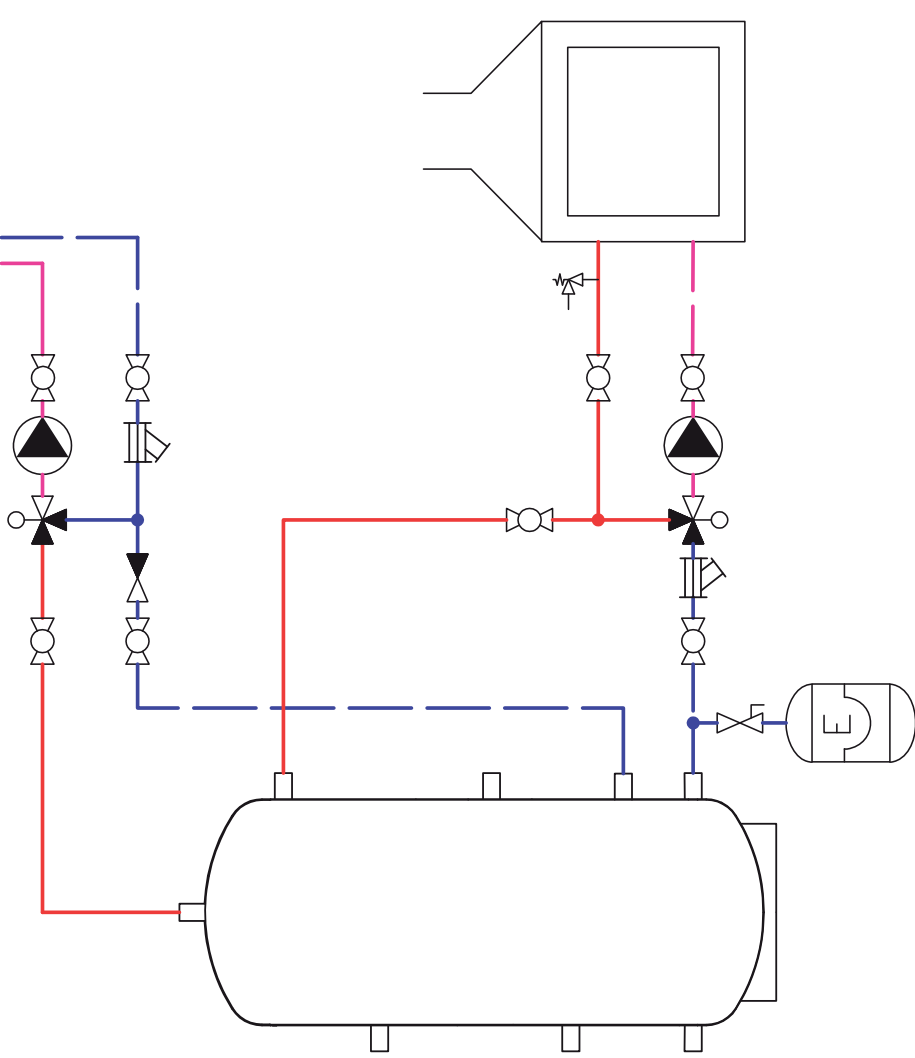

## Směšovací ventil | Mixing Valve

Zploštělý konec osy ventilu, stejně jako ukazatel knoflíku, směřuje do opačného směru než je uzavírací element (srdce ventilu). | The flat shaft end, as well as the knob indicator, point in the opposite direction than the closing element (the valve heart) is located.

**R** - pravé provedení | right-hand version  
**L** - levé provedení | left-hand version  
Štítek otočte dle příslušného schématu zapojení viz druhá strana. | Turn the label depending on the appropriate connection diagram, see other side.

LEVÉ PŘÍKROVĚNÍ | LEFT-HAND VERSION

PRAVÉ PŘÍKROVĚNÍ | RIGHT-HAND VERSION

LEVÉ PŘÍKROVĚNÍ | LEFT-HAND VERSION

PRAVÉ PŘÍKROVĚNÍ | RIGHT-HAND VERSION

Příklad zapojení  
Example of a piping and instrumentation diagram

Příklad zapojení  
Example of a piping and instrumentation diagram

Příklad zapojení  
Example of a piping and instrumentation diagram

Výrobce:

LK Armatur

Výrobce:

LK Armatur