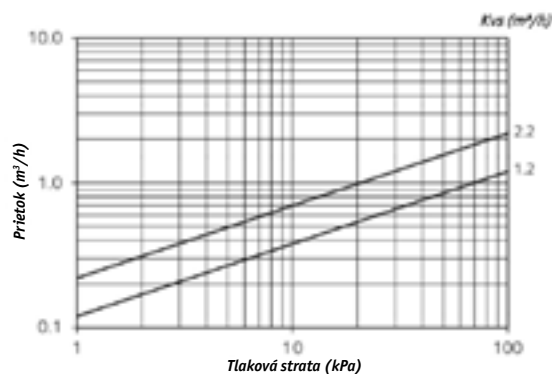

Mäkké rúrky sa musia montovať s nátrubkom.

Prevádzka a údržba

Zmiešavací ventil nevyžaduje žiadnu údržbu. Aj napriek tomu by mal byť pravidelne kontrolovaný.

Gombíkom sa nastavuje požadovaná teplota ohriatej pitnej vody v rozmedzí 38 °C až 65 °C.

Maximálna teplota sa nastavuje takto:

Zvýšenie max. teploty: otočte gombíkom proti smeru hodinových ručičiek k (+). Povoľte skrutku a povytiahnite gombík von. Potom gombíkom bez záberu otočte v smere hodinových ručičiek k (-). Zastrčte gombík späť tak, aby zapadol do ozubenia. Nastavenie sa mení po malých krokoch. ¼ otáčky zodpovedá asi 7°C.

Dotiahnite skrutku a otočte gombíkom na maximum (+). Zníženie max. teploty: postupujte opačne. Otočte gombíkom v smere hodinových ručičiek k (-) a potom uvoľneným gombíkom obrátene k (+).

ZMIEŠAVACIE VENTILY LK SA DODÁVAJÚ SO SPÄTNÝM VENTILOM DO RÚRKY (iba kód 10303).

Tento spätný ventil je konštruovaný ako vložka a umiestňuje sa do prívodu studenej vody, ako je vidieť na obrázku. Je možné použiť aj na horúcu vodu - kód 10591.

Správne zapojenie termostatického ventilu.	Pre správnu funkciu je nutné vždy zaistiť prívod studenej vody pre zmiešavanie. Je zakázané privádzať studenú vodu pre zmiešavanie z inej vetvy rozvodu studenej vody.	Je zakázané inštalovať do prívodu studenej vody pre zmiešavanie uzatváracej armatúry, ktorými by mohol užívateľ tento prívod prerušiť.

08/2013

REGULUS - TECHNIK, s.r.o.

Strojnícka 3/A
080 01 Prešov

<http://www.regulus.sk>

E-mail: obchod@regulus.sk