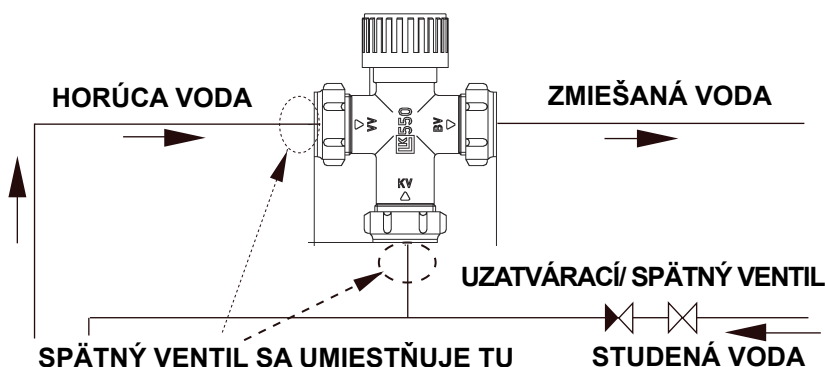

medenou rúrkou o 1-1 ¼ otáčky, oceľovou o ¾ otáčky.

Mäkké rúrky sa musia montovať s nátrubkom.

Prevádzka a údržba

Zmiešavací ventil nevyžaduje žiadnu údržbu. Aj napriek tomu by mal byť pravidelne kontrolovaný.

Gombíkom sa nastavuje požadovaná teplota ohriatej pitnej vody v rozmedzí 38 °C až 65 °C.

Maximálna teplota sa nastavuje takto:

Zvýšenie max. teploty: otočte gombíkom proti smeru hodinových ručičiek k (+). Povoľte skrutku a povytiahnite gombík von. Potom gombíkom bez záberu otočte v smere hodinových ručičiek k (-). Zastrčte gombík späť tak, aby zapadol do ozubenia. Nastavenie sa mení po malých krokoch. ¼ otáčky zodpovedá asi 7°C.

Dotiahnite skrutku a otočte gombíkom na maximum (+). Zníženie max. teploty: postupujte opačne. Otočte gombíkom v smere hodinových ručičiek k (-) a potom uvoľneným gombíkom obrátene k (+).

ZMIEŠAVACIE VENTILY LK SA DODÁVAJÚ SO SPÄTNÝM VENTILOM DO RÚRKY (iba kód 10303).

Tento spätný ventil je konštruovaný ako vložka a umiestňuje sa do prívodu studenej vody, ako je vidieť na obrázku. Je možné použiť aj na horúcu vodu - kód 10591.

<p>Správne zapojenie termostatického ventilu.</p>	<p>Pre správnu funkciu je nutné vždy zaistiť prívod studenej vody pre zmiešavanie. Je zakázané privádzať studenú vodu pre zmiešavanie z inej vetvy rozvodu studenej vody.</p>	<p>Je zakázané inštalovať do prívodu studenej vody pre zmiešavanie uzatváracej armatúry, ktorými by mohol užívateľ tento prívod prerušiť.</p>