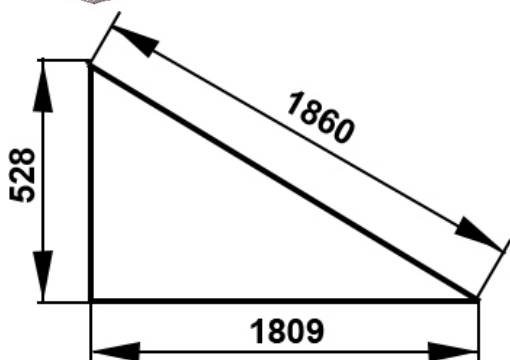

Zoskrutkovať
Joining together