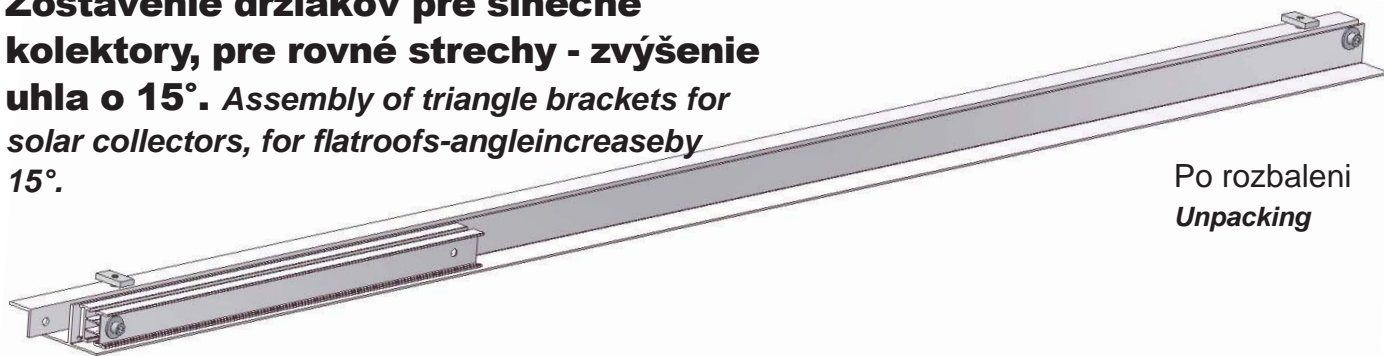

Držiak pre slnečný kolektor / Support bracket for solar collector

Rovná strecha - trojuholníková podpera 15° kód 11979 / Flat roof - triangle bracket 15° code 11979

Obrázok Fig.	Označenie Name	Rozmer Dimensions	Množstvo Qty	Kód diela Code
	Profil "L" 30x30x3 hliník / L-beam 30x30x3 in aluminum	Dĺžka 1860 mm / Length 1860 mm	1 ks / 1 piece	9470
	Profil základný "H"-hliník / Basic H-beam in aluminum	Dĺžka 528 mm / Length 528 mm	1 ks / 1 piece	11095
	Profil základný "T" č.12197 - hliník / T-beam no.12197 in aluminium	Dĺžka 1809 mm / Length 1809 mm	1 ks / 1 piece	9469
	Podložka držiaka AI / Square washer for collector support, aluminum	32x32 hr. 8 mm / 32x32, 8 mm thick	2 ks / 2 pcs	9405
	Skrutka M8x45 nerez (imbus) DIN 912/A2 / Socket screw M8x45, stainless steel DIN 912/A2	M8x45	2 ks / 2 pcs	9564
	Skrutka M8x16 nerez (imbus) DIN 912/A2 / Socket screw M8x16, stainless steel DIN 912/A2	M8x16	1 ks / 1 piece	6926
	Matica M8 nerez DIN 934/A2 / M8 Hex nut, stainless steel DIN 934/A2	M8	5 ks / 5 pcs	8381
	Podložka 8,4 nerez DIN 125/A2 / 8.4 Flat washer, stainless steel DIN 125/A2	pr.8,4 mm / diam. 8.4 mm	3 ks / 3 pcs	7256
	Podložka vejárová vonkajšie ozubenie 8,4 DIN 6798 A/A2 nerez / Serrated tooth washer, 8.4, DIN6798 A/A2,	pr.8,4 mm / diam. 8.4 mm	5 ks / 5 pcs	8382
	Skrutka M8x30 veľká hlava - pre základný profil / M8x30 bolt with big T head, for H-beam	M8x30	2 ks / 2 pcs	8369
	Krytka H profilu / H-rail end plug		1 ks / 1 piece	11773

Zostavenie držiakov pre slnečné kolektory, pre rovné strechy - zvýšenie uhla o 15°. *Assembly of triangle brackets for solar collectors, for flat roofs-angle increase by 15°.*

Po rozbalení
Unpacking

Rozložiť
Unfolding