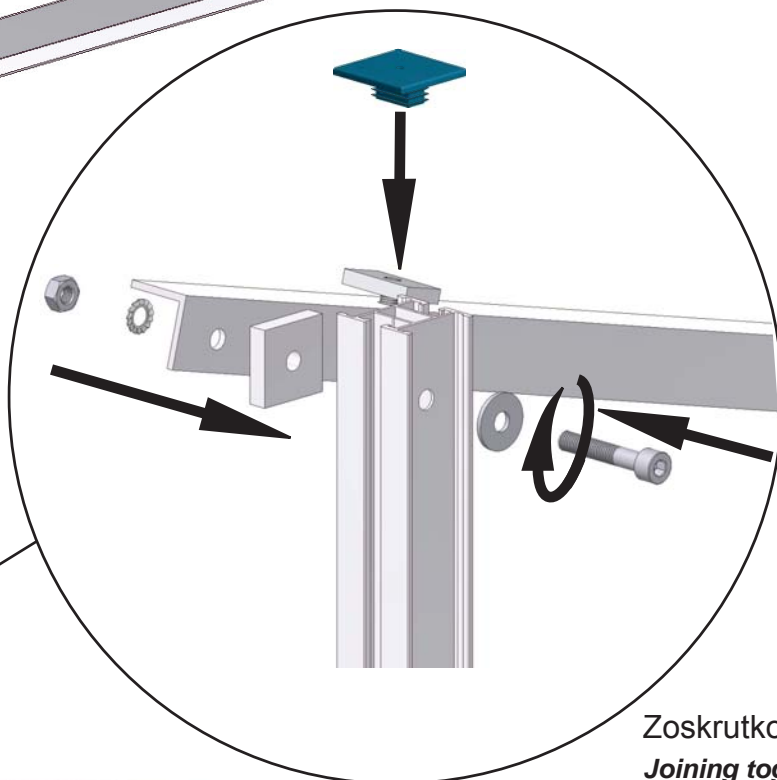

Držiak pre slnečný kolektor / Support bracket for solar collector

Rovná strecha - trojuholníková podpera 15° kód 11979 / Flat roof - triangle bracket 15° code 11979

Obrázok Fig.	Označenie Name	Rozmer Dimensions	Množstvo Qty	Kód diela Code
	Profil "L" 30x30x3 hliník / L-beam 30x30x3 in aluminum	Dĺžka 1860 mm / Length 1860 mm	1 ks / 1 piece	9470
	Profil základný "H"-hliník / Basic H-beam in aluminum	Dĺžka 528 mm / Length 528 mm	1 ks / 1 piece	11095
	Profil základný "T" č.12197 - hliník / T-beam no.12197 in aluminium	Dĺžka 1809 mm / Length 1809 mm	1 ks / 1 piece	9469
	Podložka držiaka AI / Square washer for collector support, aluminum	32x32 hr. 8 mm / 32x32, 8 mm thick	2 ks / 2 pcs	9405
	Skrutka M8x45 nerez (imbus) DIN 912/A2 / Socket screw M8x45, stainless steel DIN 912/A2	M8x45	2 ks / 2 pcs	9564
	Skrutka M8x16 nerez (imbus) DIN 912/A2 / Socket screw M8x16, stainless steel DIN 912/A2	M8x16	1 ks / 1 piece	6926
	Matica M8 nerez DIN 934/A2 / M8 Hex nut, stainless steel DIN 934/A2	M8	5 ks / 5 pcs	8381
	Podložka 8,4 nerez DIN 125/A2 / 8.4 Flat washer, stainless steel DIN 125/A2	pr.8,4 mm / diam. 8.4 mm	3 ks / 3 pcs	7256
	Podložka vejárová vonkajšie ozubenie 8,4 DIN 6798 A/A2 nerez / Serrated tooth washer, 8.4, DIN6798 A/A2,	pr.8,4 mm / diam. 8.4 mm	5 ks / 5 pcs	8382
	Skrutka M8x30 veľká hlava - pre základný profil / M8x30 bolt with big T head, for H-beam	M8x30	2 ks / 2 pcs	8369
	Krytka H profilu / H-rail end plug		1 ks / 1 piece	11773

Zostavenie držiakov pre slnečné kolektory, pre rovné strechy - zvýšenie uhla o 15°. *Assembly of triangle brackets for solar collectors, for flat roofs-angle increase by 15°.*

Po rozbalení
Unpacking

Rozložiť
Unfolding