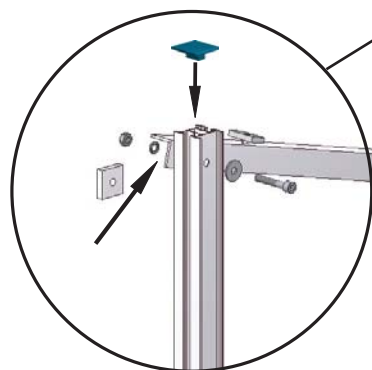

Všetky spoje starostlivo dotiahnite!
Tighten all connections meticulously!