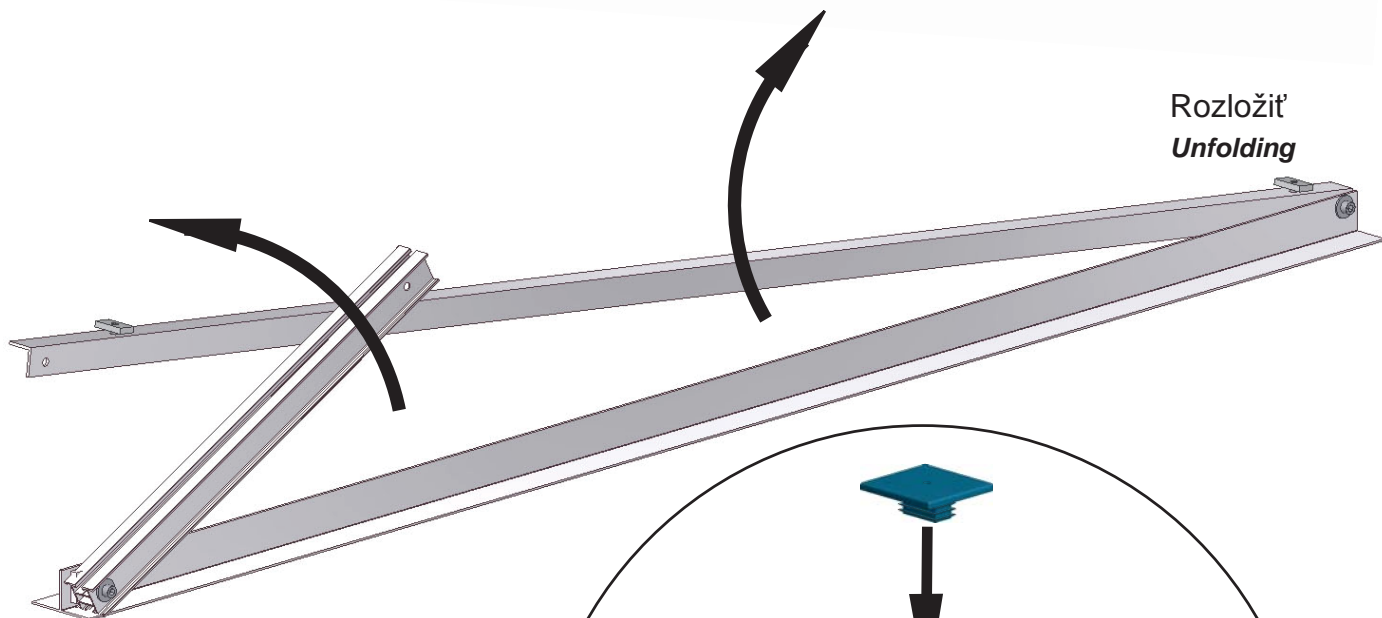

Držiak pre slnečný kolektor / Support bracket for solar collector

Rovná strecha - trojuholníková podpera 15° kód 11979 / Flat roof - triangle bracket 15° code 11979

Obrázok Fig.	Označenie Name	Rozmer Dimensions	Množstvo Qty	Kód diela Code
	Profil "L" 30x30x3 hliník / L-beam 30x30x3 in aluminum	Dĺžka 1860 mm / Length 1860 mm	1 ks / 1 piece	9470
	Profil základný "H"-hliník / Basic H-beam in aluminum	Dĺžka 528 mm / Length 528 mm	1 ks / 1 piece	11095
	Profil základný "T" č.12197 - hliník / T-beam no.12197 in aluminium	Dĺžka 1809 mm / Length 1809 mm	1 ks / 1 piece	9469
	Podložka držiaka AI / Square washer for collector support, aluminum	32x32 hr. 8 mm / 32x32, 8 mm thick	2 ks / 2 pcs	9405
	Skrutka M8x45 nerez (imbus) DIN 912/A2 / Socket screw M8x45, stainless steel DIN 912/A2	M8x45	2 ks / 2 pcs	9564
	Skrutka M8x16 nerez (imbus) DIN 912/A2 / Socket screw M8x16, stainless steel DIN 912/A2	M8x16	1 ks / 1 piece	6926
	Matica M8 nerez DIN 934/A2 / M8 Hex nut, stainless steel DIN 934/A2	M8	5 ks / 5 pcs	8381
	Podložka 8,4 nerez DIN 125/A2 / 8.4 Flat washer, stainless steel DIN 125/A2	pr.8,4 mm / diam. 8.4 mm	3 ks / 3 pcs	7256
	Podložka vejárová vonkajšie ozubenie 8,4 DIN 6798 A/A2 nerez / Serrated tooth washer, 8.4, DIN6798 A/A2,	pr.8,4 mm / diam. 8.4 mm	5 ks / 5 pcs	8382
	Skrutka M8x30 veľká hlava - pre základný profil / M8x30 bolt with big T head, for H-beam	M8x30	2 ks / 2 pcs	8369
	Krytka H profilu / H-rail end plug		1 ks / 1 piece	11773

Zostavenie držiakov pre slnečné kolektory, pre rovné strechy - zvýšenie uhla o 15°. *Assembly of triangle brackets for solar collectors, for flat roofs-angle increase by 15°.*

Po rozbalení
Unpacking

Rozložiť
Unfolding