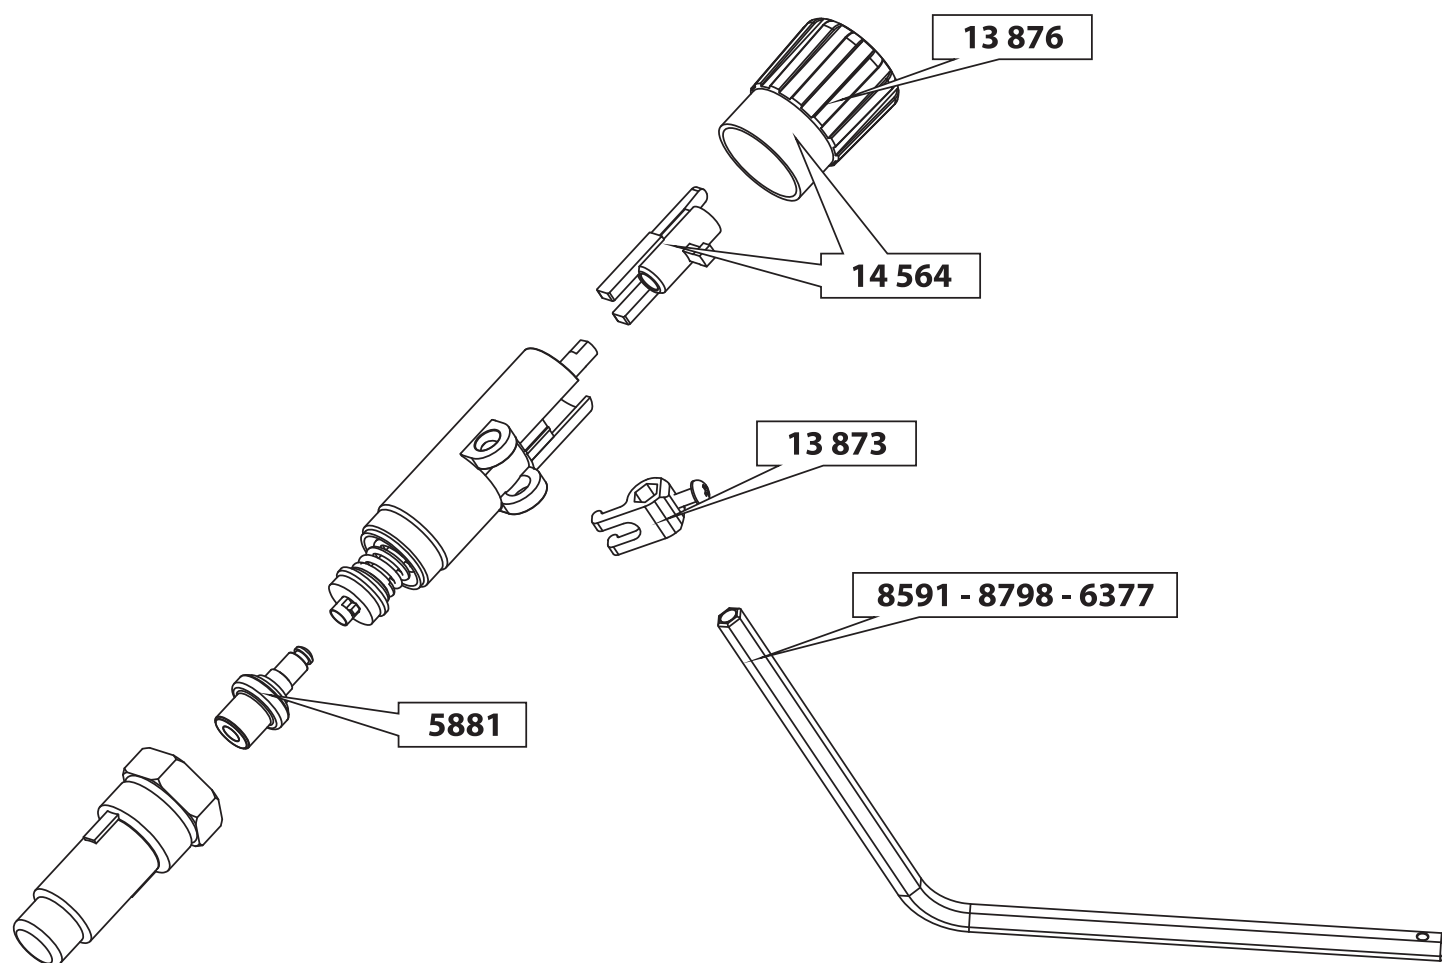

Náhradné diely regulátora ťahu RT4 pre kotly na tuhé palivá

Kód	Názov
13876	Gombík pre regulátor ťahu RT4
14564	Gombík pre regulátor ťahu RT4 + piestik RT4 - kompletná sada - n.d.
13873	Vidlička RT4 so skrutkou M4 - náhradné diely
5881	Termočlen pre regulátor RT2, 3, 4 -n.d.
8591	Páka regulátora ťahu RT3, RT4
8798	Páka regulátora ťahu RT3L, RT4L
6377	Páka regulátora ťahu Slokov