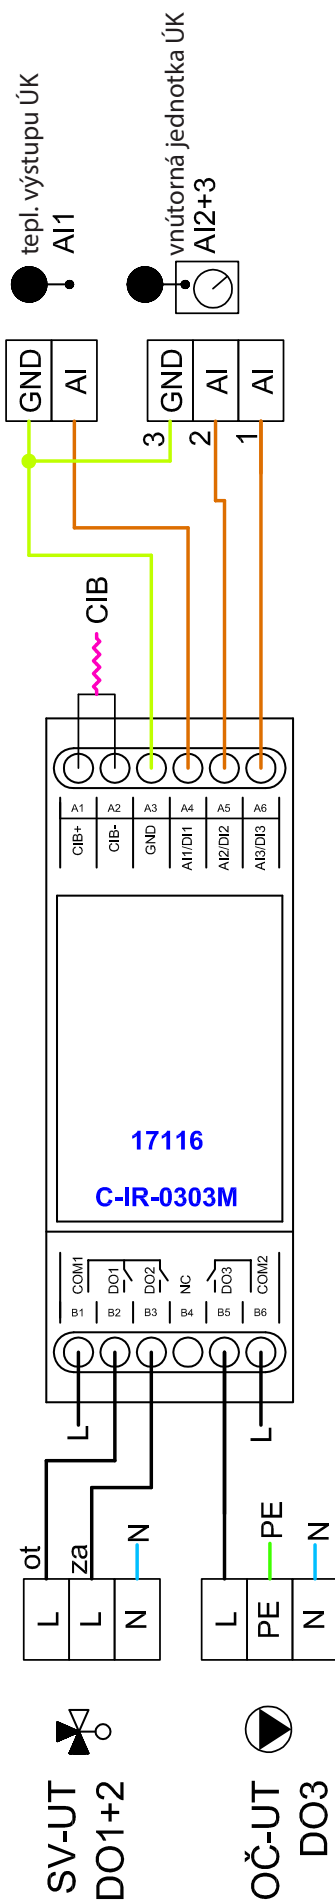

Schéma zapojenia
**Modul k IR 12 pre rozšírenie o 1 zmieš.okruh
(3vstupy/výstupy,CIB)**

SK

©2019 Vyhrazujeme si právo na chyby, zmeny a zlepšenia bez predchádzajúceho oznámenia.

v1.0-05/2019

REGULUS-TECHNIK, s.r.o.