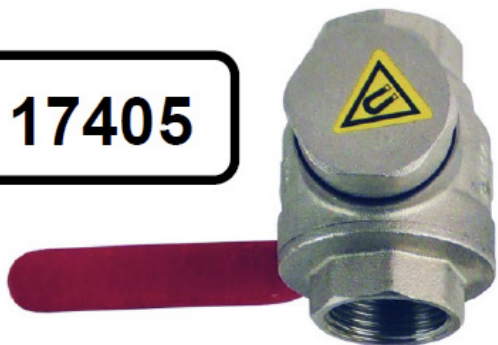

Regulus

www.regulus.sk

Sada kód 18330 k CSE MIX

Návod na inštaláciu a použitie

Sada na spätočku k CSE MIX a rozdeľovača

SK

Sada kód 18330 k CSE MIX

17405