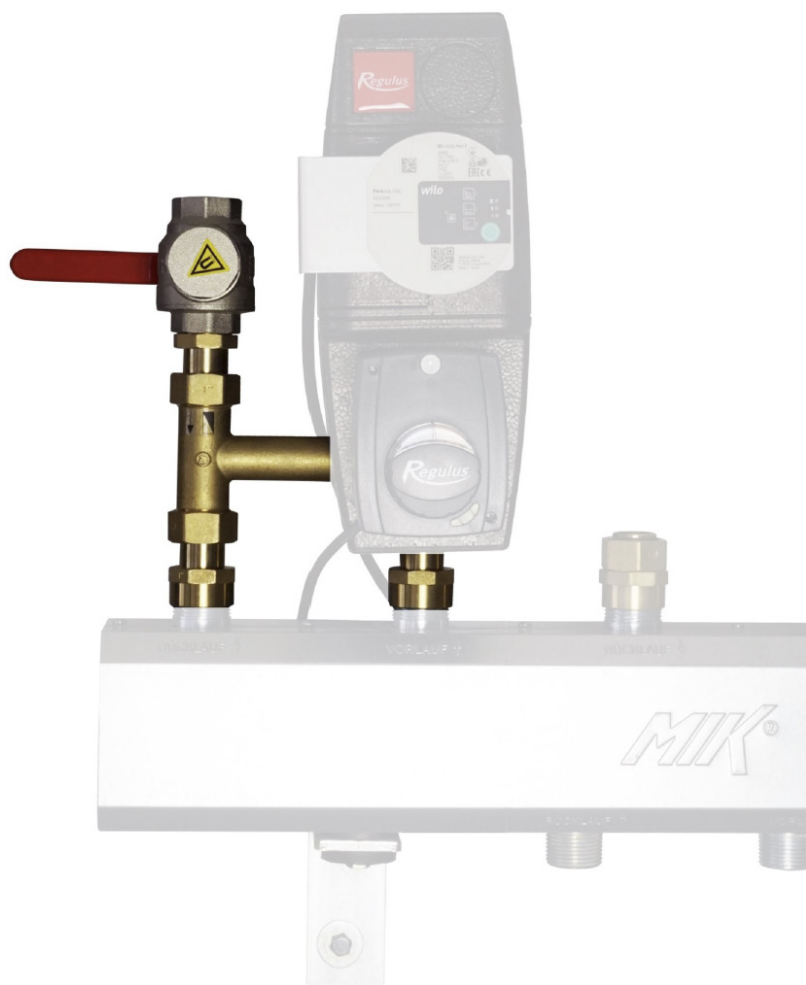

Regulus

www.regulus.sk

Sada kód 18330 k CSE MIX

Návod na inštaláciu a použitie

Sada na spätočku k CSE MIX a rozdeľovača

SK

Sada kód 18330 k CSE MIX

17405