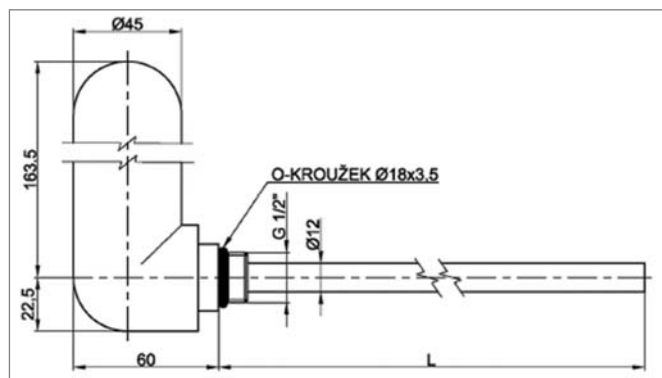

Tělesa se instalují v libovolné poloze kromě svislé polohy s elektrickým přívodem nahoře. Do sítě se připojují kabelem do krabicové svorkovnice nebo vidlicí do zásuvky (není součástí dodávky).

Tělesa jsou vybavena stříbrným termostatem s funkcí časovače.

Rozměry a typy

Technické údaje

| | |
|--------------------------------------|---|
| TOPNÉ TĚLESO | nerezavějící ocel AISI A304 |
| PŘIPOJOVACÍ ZÁVIT | G 1/2" M |
| TĚLO TOPNÉHO TĚLESA | mosaz - chromovaná |
| NAPÁJECÍ NAPĚTÍ | 230 V 50 Hz |
| ELEKTRICKÉ PŘIPOJENÍ | 1/N/PE AC 230V |
| KRYTÍ DLE ČSN EN 60529 | IP 44 |
| OCHRANNÁ TŘÍDA DLE ČSN EN 61140 ed.2 | II |
| TERMOSTAT PROSTOROVÝ | analogový |
| SPÍNACÍ KONTAKT | 16 A |
| ROZSAH NASTAVENÍ TEPLoty | 7 - 30 °C |
| ZPŮSOB NASTAVENÍ TEPLoty | otočným knoflíkem |
| KLIDOVÝ PŘÍKON | 10 VA |
| REŽIMY | komfort, den, noc, protimrazová ochrana, časové sepnutí na 2 hod. |
| TERMOSTAT PROVOZNÍ | pevně nastavený, automat. reset |
| TEPLOTA VYPNUTÍ | 80 ± 5 °C |
| TEPLOTA SEPNUTÍ | 35 ± 15 °C |
| TERMOSTAT BEZPEČNOSTNÍ | pevně nastavený, bez resetu |
| TEPLOTA VYPNUTÍ | 110 +0/-5 °C |
| KABEL | |
| PRŮŘEZ | 3× 0,75 mm ² |
| DĚLKA | 1,2 m |
| TYP | H05VV-F |

| MODEL | | TT-TDDS 300 | TT-TDDS 400 | TT-TDDS 500 | TT-TDDS 600 | TT-TDDS 700 | TT-TDDS 800 | TT-TDDS 900 |
|-------------------------|----|----------------|----------------|----------------|----------------|----------------|----------------|----------------|
| JMENOVITÝ VÝKON | W | 300 | 400 | 500 | 600 | 700 | 800 | 900 |
| JMENOVITÝ PROUD | A | 1,3 | 1,8 | 2,2 | 2,6 | 3,0 | 3,5 | 3,9 |
| DĚLKA TĚLESA (L) ± 5 mm | mm | 395 | 435 | 535 | 585 | 685 | 735 | 835 |
| OBJEDNACÍ KÓD | -- | 9 679 | 11 031 | 11 032 | 9 680 | 11 030 | 11 033 | 9 681 |