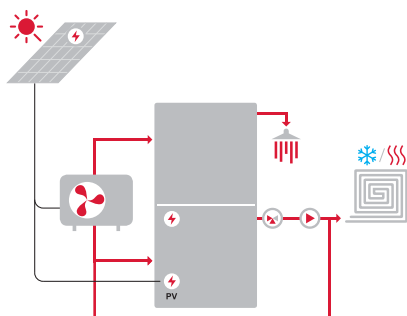

- tepelné čerpadlo vzduch/voda s invertorom
- kombinovaná akumulčná nádrž
- inteligentný regulátor IR 14 pre spoluprácu tepelného čerpadla a FVE
- elektrické ohrevné telesá • ďalšie vybavenie kotolne

RTC 6i DUO FVE - tepelné čerpadlo RTC 6i s invertorom, nádrž DUO 1000 P

18613

7 050,-

*dotácie sú poskytované z programu Zelená domácnostiam II

**Zelená
domácnostiam**