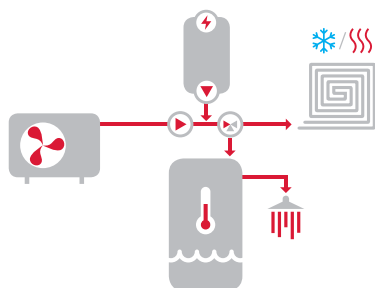

- tepelné čerpadlo vzduch/voda s invertorom
- zásobník teplej vody 302l
- inteligentný regulátor IR 14 v rozvádzači
- príprava pre kotol THERM EL 5 alebo 9
- ďalšie vybavenie kotolne

RTC 6i 300 EL RZV - tepelné čerpadlo RTC 6i, zásobník RDC 300, regulátor IR 14 v rozvádzači