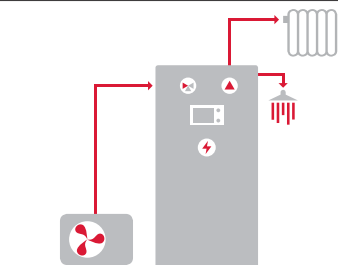

Teplá voda prietokom v centrále EcoZenith