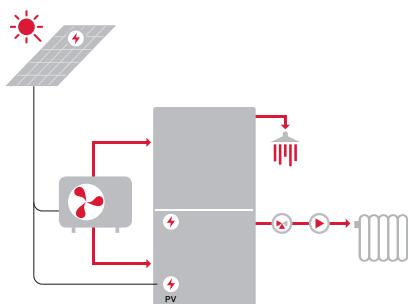

18148

8 300,-

Teplá voda prietokom v centrále EcoZenith

- tepelné čerpadlo vzduch/voda s invertorom
- tepelná centrála (nádrž, výmenník OPV, regulátor, elektrické telesá.)
- ďalšie vybavenie kotolne

EZ 614 SET - tepelné čerpadlo vzduch/voda EA 614M, s invertorom s tepelnou centrálou EcoZenith i350

17327

9 800,-

EZ 622 SET - tepelné čerpadlo vzduch/voda EA 622M, s invertorom s tepelnou centrálou EcoZenith i350

17328

10 900,-

Teplá voda prietokom v nádrži HSK, IR FVE

- tepelné čerpadlo vzduch/voda s invertorom
- kombinovaná akumulčná nádrž
- inteligentný regulátor IR 12 pre spoluprácu tepelného čerpadla a FVE
- elektrické ohrevné telesá
- ďalšie vybavenie kotolne