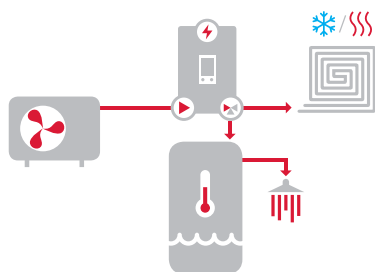

Teplá voda v zásobníku NBC, RegulusBOX

- tepelné čerpadlo vzduch/voda s invertorom
- zásobník teplej vody 170l
- RegulusBOX (IR 14, elektrické ohrevné teleso, obehové čerpadlo, 3c ventil)
- ďalšie vybavenie kotolne

RTC 6i BOX 170 - tepelné čerpadlo RTC 6i, RegulusBOX, zásobník NBC 170 HP

18605

6 270,-

RTC 12i BOX 170 - tepelné čerpadlo RTC 12i, RegulusBOX, zásobník NBC 170 HP

18606

7 450,-