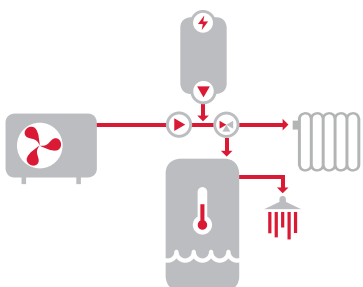

Teplá voda v zásobníku NBC, RegulusBOX

- tepelné čerpadlo vzduch/voda s invertorom
- zásobník teplej vody 170l
- RegulusBOX (IR 14, elektrické ohrevné teleso, obehové čerpadlo, 3c ventil)
- ďalšie vybavenie kotolne

- tepelné čerpadlo vzduch/voda s invertorom
- zásobník teplej vody 274l
- inteligentný regulátor IR 12 v rozvádzači
- príprava pre kotol THERM EL 5 alebo 9
- ďalšie vybavenie kotolne

EA 614M 250 EL RZV - tepelné čerpadlo EcoAir 614M, zásobník RDC 250, regulátor IR 12 v rozvádzači