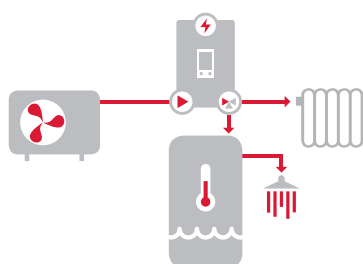

Teplá voda v zásobníku NBC, RegulusBOX

- tepelné čerpadlo vzduch/voda s invertorom
- zásobník teplej vody 170l
- RegulusBOX (IR 14, elektrické ohrevné teleso, obehové čerpadlo, 3c ventil)
- ďalšie vybavenie kotolne