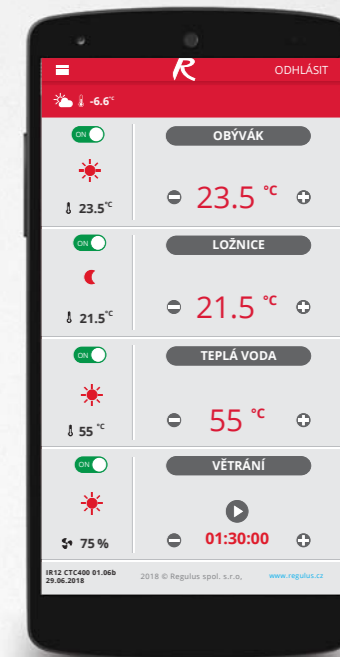

Ovládanie a informácie odkiaľkoľvek cez internet

Prístup do menu regulátora z počítača, tabletu aj telefónu

Regulátor môže zasielať na Vašu e-mailovú adresu hlásenie o poruchách

Možnosť vzdialenej servisnej zásahy bez osobnej návštevy servisného technika

Ovládanie cez internet

Webové stránky regulátora majú prehľadné a užívateľsky prívetivé menu. Každý náš zákazník tak môže jednoducho kontrolovať a nastavovať teploty a ďalšie parametre svojho kúrenia.

RegulusRoute

RegulusRoute je služba, ktorá umožňuje jednoduchý prístup k regulátoru, aj keď nemá verejnú (fixnú) IP adresu.

Aplikácia IR Client pre mobilné zariadenie

Aplikácia IR Client je určená pre jednoduchý prístup k webovým službám regulátora Regulus IR. V jednotlivých dlaždiciach potom môžete jednoducho zmeniť požadovanú teplotu v pokoji alebo riadiť intenzitu vetrania v dome. Je možné taktiež meniť požadovanú teplotu vody alebo spustiť okamžitú cirkuláciu ohriatej pitnej vody.

Aplikáciu je možné používať v miestnej wifi sieti aj vzdialene prostredníctvom internetu. Doma tak môžete ovládať svoj dom z mobilu vo Vašej wifi sieti aj bez pripojenia k internetu. Cez internet môžete Váš dom ovládať odkiaľkoľvek.

Využiť ju môžu vlastníci regulátorov IR, ktorí používajú mobilný telefón alebo tablet s operačným systémom Android a iOS.

Je voľný k stiahnutiu v Google Play a AppStore.

Veľká variabilita vykurovacích systémov

Regulátor dokáže riadiť niekoľko stoviek spôsobov zapojenia jednotlivých prvkov vykurovacieho systému.

Montážne podklady

K jednotlivým spôsobom zapojenia vykurovacieho systému je spracovaná kompletná projektová dokumentácia