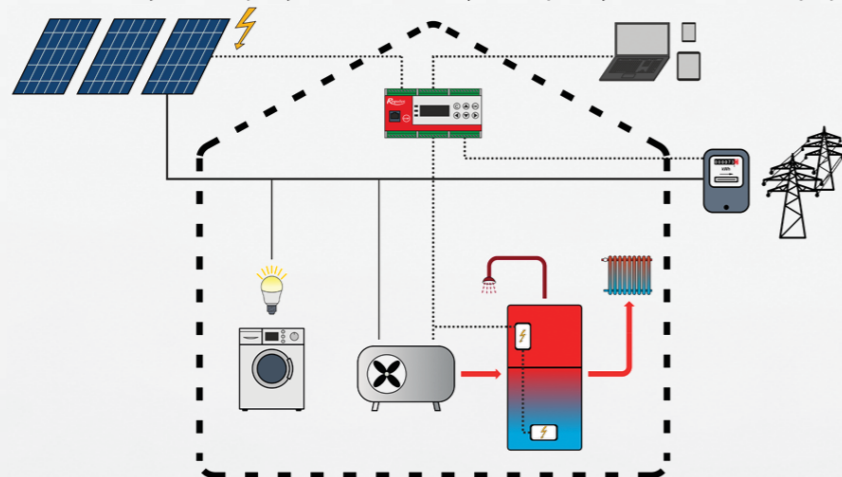

Prídavné moduly

Pomocou prídavných modulov je možné rozšíriť vykurovací systém riadený regulátorom IR 12 CTC i IR 14 RTC o:

- Teplovodný krb alebo kotol na tuhé palivá (pri IR 14 RTC je v základe)
- Prípravu ohriatej pitnej vody ohrevom z akumulácie nádrže
- Ovládanie niektorých kotlov s komunikáciou OpenTherm
- Ovládanie rekuperačných jednotiek Regulus Sentinel Kinetic
- Druhý a tretí solárny spotrebič
- Ohrev bazéna z akumulácie nádrže
- Ďalšie voliteľné funkcie

IR FV - rozšírená verzia pre domy s fotovoltaickými elektrárnami

Inteligentný regulátor určený pre riadenie vykurovacích systémov s tepelným čerpadlom pri domoch s fotovoltaickou elektrárnou. Regulačný systém pomocou elektronického elektromera neustále monitoruje spotrebu domu. V prípade vzniku prebytkov výroby FV elektrárne tieto prebytky presne a efektívne pomocou plynulého riadenia výkonu tepelného čerpadla a vykurovacích telies premení na teplo.

Teplo je potom uložené do akumulácie nádrže pre jeho neskoršie využitie pre vykurovanie alebo prípravu ohriatej pitnej vody.

Kúrenie, chladenie
aj vetranie pod palcom