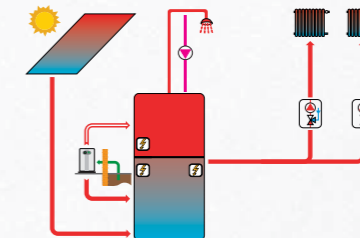

RegulusRoute

RegulusRoute je služba, ktorá umožňuje jednoduchý prístup k regulátoru, aj keď nemá verejnú (fixnú) IP adresu.

Aplikácia IR Client pre mobilné zariadenie

Aplikácia IR Client je určená pre jednoduchý prístup k webovým službám regulátora Regulus IR. V jednotlivých dlaždiciach potom môžete jednoducho zmeniť požadovanú teplotu v pokoji alebo riadiť intenzitu vetrania v dome. Je možné taktiež meniť požadovanú teplotu vody alebo spustiť okamžitú cirkuláciu ohriatej pitnej vody.

Aplikáciu je možné používať v miestnej wifi sieti aj vzdialene prostredníctvom internetu. Doma tak môžete ovládať svoj dom z mobilu vo Vašej wifi sieti aj bez pripojenia k internetu. Cez internet môžete Váš dom ovládať odkiaľkoľvek.

Využiť ju môžu vlastníci regulátorov IR, ktorí používajú mobilný telefón alebo tablet s operačným systémom Android a iOS.

Je voľný k stiahnutiu v Google Play a AppStore.

Veľká variabilita vykurovacích systémov

Regulátor dokáže riadiť niekoľko stoviek spôsobov zapojenia jednotlivých prvkov vykurovacieho systému.

Montážne podklady

K jednotlivým spôsobom zapojenia vykurovacieho systému je spracovaná kompletná projektová dokumentácia