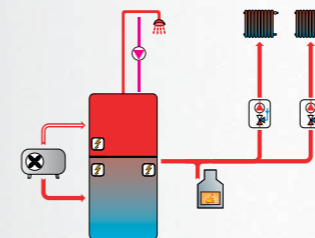

RegulusRoute

RegulusRoute je služba, ktorá umožňuje jednoduchý prístup k regulátoru, aj keď nemá verejnú (fixnú) IP adresu.

Aplikácia IR Client pre mobilné zariadenie

Aplikácia IR Client je určená pre jednoduchý prístup k webovým službám regulátora Regulus IR. V jednotlivých dlaždiciach potom môžete jednoducho zmeniť požadovanú teplotu v pokoji alebo riadiť intenzitu vetrania v dome. Je možné taktiež meniť požadovanú teplotu vody alebo spustiť okamžitú cirkuláciu ohriatej pitnej vody.

Aplikáciu je možné používať v miestnej wifi sieti aj vzdialene prostredníctvom internetu. Doma tak môžete ovládať svoj dom z mobilu vo Vašej wifi sieti aj bez pripojenia k internetu. Cez internet môžete Váš dom ovládať odkiaľkoľvek.

Využiť ju môžu vlastníci regulátorov IR, ktorí používajú mobilný telefón alebo tablet s operačným systémom Android a iOS.

Je voľný k stiahnutiu v Google Play a AppStore.

Veľká variabilita vykurovacích systémov

Regulátor dokáže riadiť niekoľko stoviek spôsobov zapojenia jednotlivých prvkov vykurovacieho systému.

Montážne podklady

K jednotlivým spôsobom zapojenia vykurovacieho systému je spracovaná kompletná projektová dokumentácia