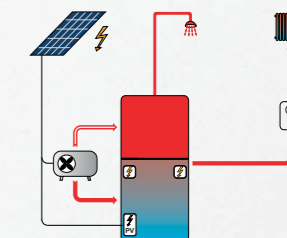

RegulusRoute

RegulusRoute je služba, ktorá umožňuje jednoduchý prístup k regulátoru, aj keď nemá verejnú (fixnú) IP adresu.

Aplikácia IR Client pre mobilné zariadenie

Aplikácia IR Client je určená pre jednoduchý prístup k webovým službám regulátora Regulus IR. V jednotlivých dlaždiciach potom môžete jednoducho zmeniť požadovanú teplotu v pokoji alebo riadiť intenzitu vetrania v dome. Je možné taktiež meniť požadovanú teplotu vody alebo spustiť okamžitú cirkuláciu ohriatej pitnej vody.

Aplikáciu je možné používať v miestnej wifi sieti aj vzdialene prostredníctvom internetu. Doma tak môžete ovládať svoj dom z mobilu vo Vašej wifi sieti aj bez pripojenia k internetu. Cez internet môžete Váš dom ovládať odkiaľkoľvek.

Využiť ju môžu vlastníci regulátorov IR, ktorí používajú mobilný telefón alebo tablet s operačným systémom Android a iOS.

Je voľný k stiahnutiu v Google Play a AppStore.

Veľká variabilita vykurovacích systémov

Regulátor dokáže riadiť niekoľko stoviek spôsobov zapojenia jednotlivých prvkov vykurovacieho systému.

Montážne podklady

K jednotlivým spôsobom zapojenia vykurovacieho systému je spracovaná kompletná projektová dokumentácia