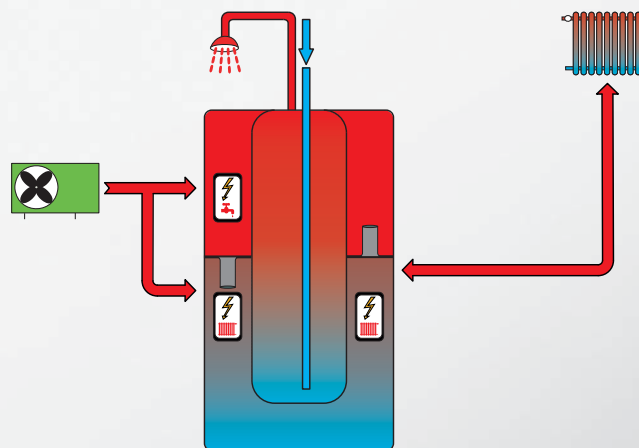

Ceny sú uvedené bez DPH.

v1.3-05/2018