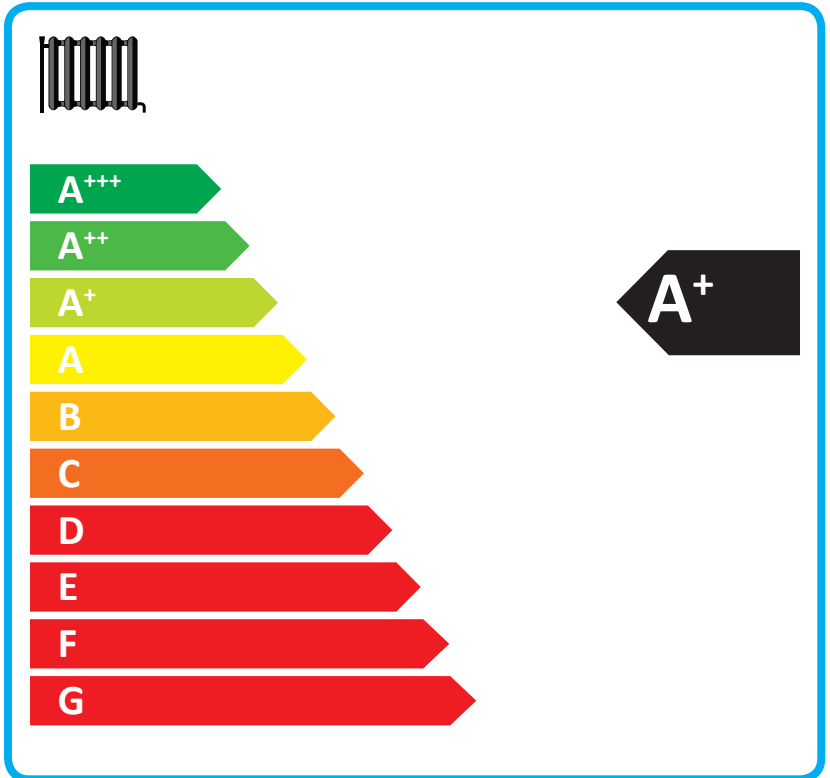

ENERG

енергия · ενέργεια

Y

IJA

IE

IA

Regulus

ECOAIR 410 + ECOZENITH

A+ (Radiator) B (Water Tap)

+

+

+

+