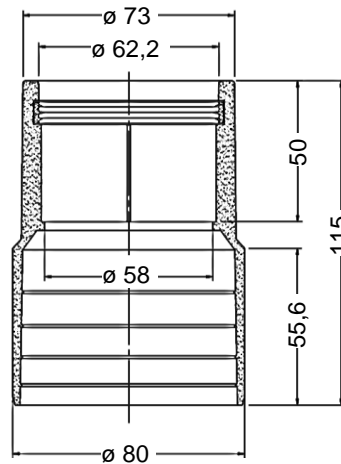

**Rozměry**

## Rozměry

Zkratka

Průměr

Specifikace

9058

A1013310

60 mm

2 bříty

4671

## Rozměry

9058

4671

4672

**Oddělené odkouření polypropylen průměr 60**

**Komínová hlavice**

3D model

Foto