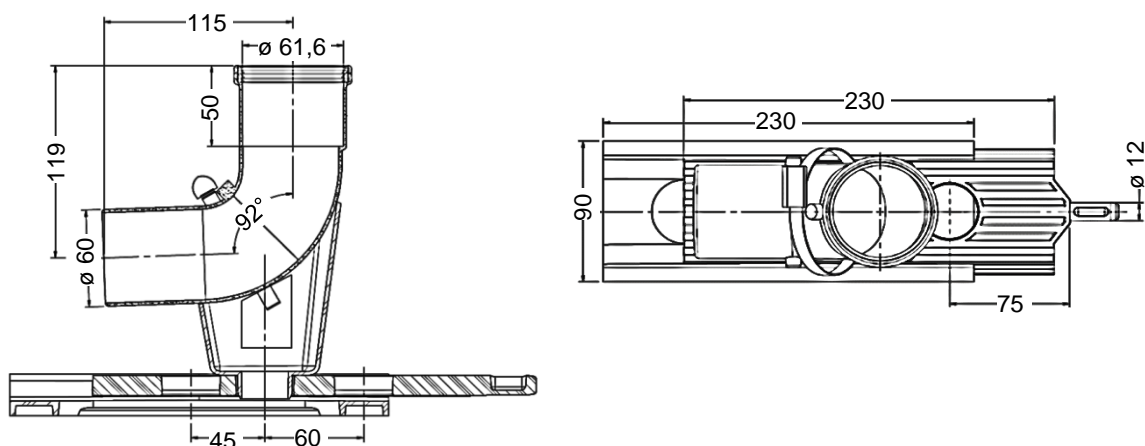

Oddělené odkouření polypropylen průměr 60

Koleno patní s držákem do komína

3D model

Foto

Objednací kód

Zkratka

12108

A1012120

Rozměry