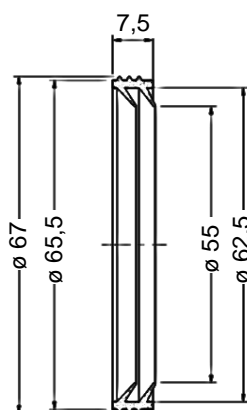

**Rozměry**

Zkratka

Průměr

Specifikace

9058

A1013310

60 mm

2 bříty

4671

A1013020

60 mm

3 bříty

4672

A1013184

60 mm

3 bříty, s výstupky

## Rozměry

9058

4671

4672

**Oddělené odkouření polypropylen průměr 60**

**Komínová hlavice**

3D model

Foto