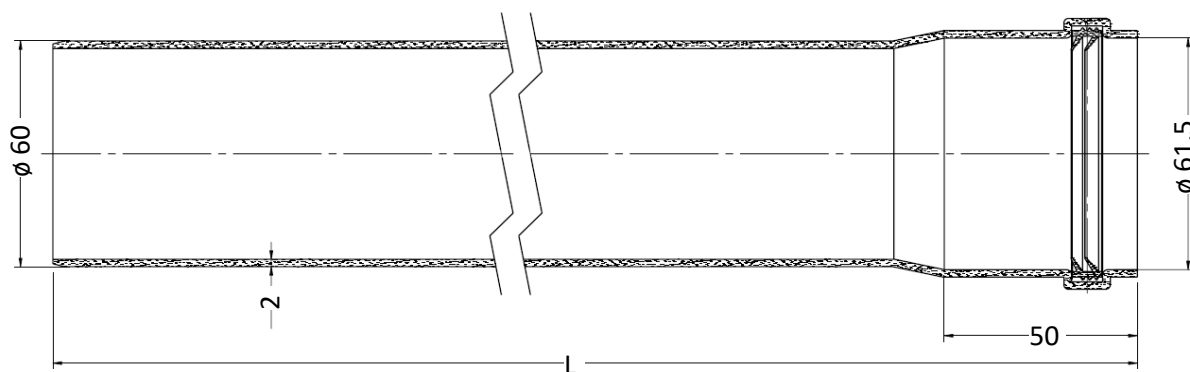

**Technické parametry**

Materiál trubky	polypropylen
Průměr trubky	60 mm
Materiál těsnění	EPDM

**Prodloužení**

3D model (délka 250 mm)

Foto (délka 1000 mm)

Objednací kódy	Zkratka	Délka (rozměr L)	Barva	Pozn.
8813	BB004157	500 mm	bílá	
8814	BB004156	1000 mm	bílá	
11251	BB004155	2000 mm	bílá	
14561	BN004157	500 mm	černá	UV odolné
14562	BN004156	1000 mm	černá	UV odolné
14563	BN004155	2000 mm	černá	UV odolné

**Rozměry**

## Oddělené odkouření polypropylen průměr 60

**Koleno 90°**

3D model

Foto

**Objednací kód**
**Zkratka**
**8815**
**BB004153**
**Rozměry**

**Koleno 45°**

3D model

Foto

## Rozměry

9058

4671

4672

**Oddělené odkouření polypropylen průměr 60**

**Komínová hlavice**

3D model

Foto