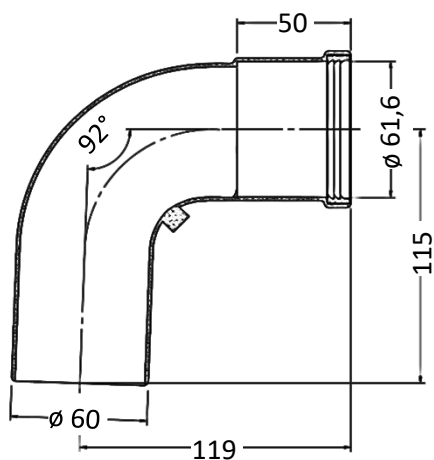

**Technické parametry**

Materiál trubky	polypropylen
Průměr trubky	60 mm
Materiál těsnění	EPDM

**Prodloužení**

3D model (délka 250 mm)

Foto (délka 1000 mm)

Objednací kódy	Zkratka	Délka (rozměr L)	Barva	Pozn.
8813	BB004157	500 mm	bílá	
8814	BB004156	1000 mm	bílá	
11251	BB004155	2000 mm	bílá	
14561	BN004157	500 mm	černá	UV odolné
14562	BN004156	1000 mm	černá	UV odolné
14563	BN004155	2000 mm	černá	UV odolné

**Rozměry**

## Oddělené odkouření polypropylen průměr 60

**Koleno 90°**

3D model

Foto

**Objednací kód**
**Zkratka**
**8815**
**BB004153**
**Rozměry**

**Koleno 45°**

3D model

Foto

## Rozměry

9058

4671

4672

**Oddělené odkouření polypropylen průměr 60**

**Komínová hlavice**

3D model

Foto