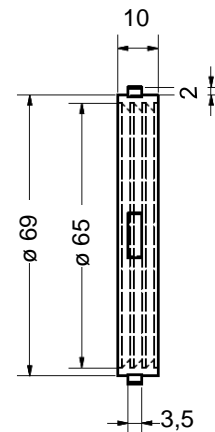

**Technické parametry**

Materiál trubky	polypropylen
Průměr trubky	60 mm
Materiál těsnění	EPDM

**Prodloužení**

3D model (délka 250 mm)

Foto (délka 1000 mm)

Objednací kódy	Zkratka	Délka (rozměr L)	Barva	Pozn.
8813	BB004157	500 mm	bílá	
8814	BB004156	1000 mm	bílá	
11251	BB004155	2000 mm	bílá	
14561	BN004157	500 mm	černá	UV odolné
14562	BN004156	1000 mm	černá	UV odolné
14563	BN004155	2000 mm	černá	UV odolné

Zkratka

Průměr

Specifikace

9058

A1013310

60 mm

2 bříty

4671

A1013020

60 mm

3 bříty

4672

A1013184

60 mm

3 bříty, s výstupky

## Rozměry

9058

4671

4672

**Oddělené odkouření polypropylen průměr 60**

**Komínová hlavice**

3D model

Foto