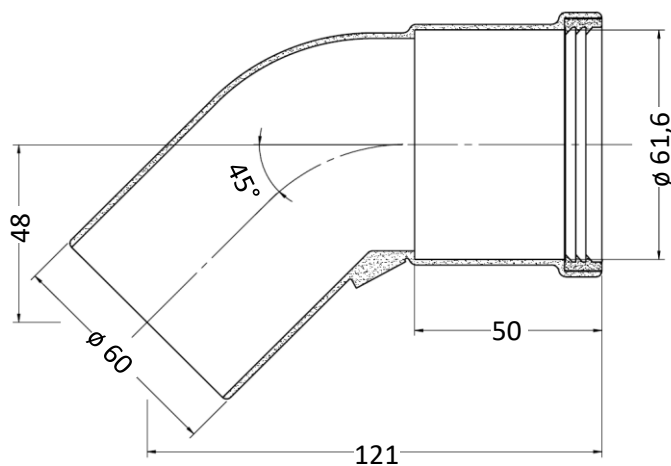

Oddělené odkouření polypropylen průměr 60

Koleno 90°

3D model

Foto

Objednací kód

Zkratka

8815

BB004153

Rozměry

Koleno 45°

3D model

Foto

Objednací kód

Zkratka

8816

BB004154

Rozměry