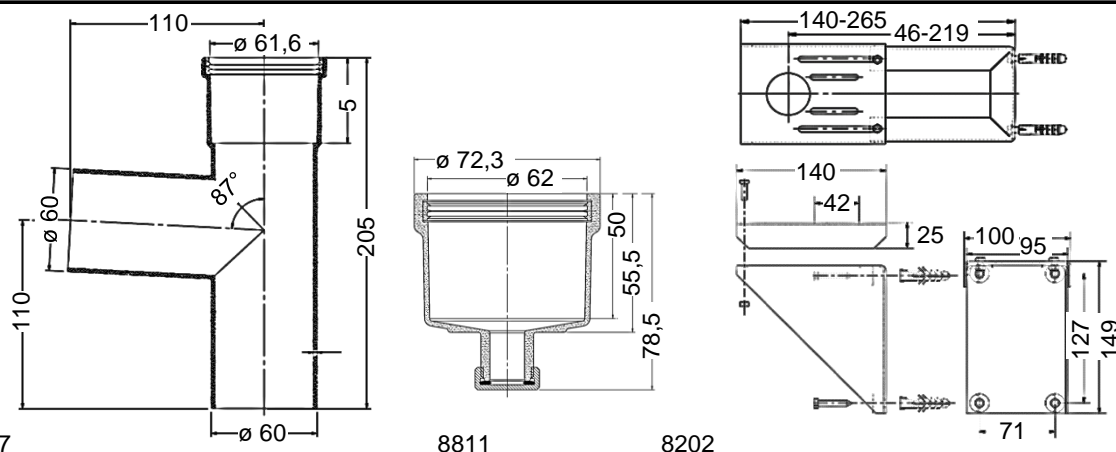

Oddělené odkouření polypropylen průměr 60

Koleno patní s držákem do komína

3D model

Foto

Objednací kód

Zkratka

12108

A1012120

Rozměry

T-kus s víčkem a držákem do komína (oddělené)

3D model

8807

8811

8202

Foto

8807

8811

8202

Objednací kódy

Zkratka

8807

BB004007

T-kus

8811

BB004010

Víčko

8202

A5012034

Držák

Rozměry

8807

8811

8202