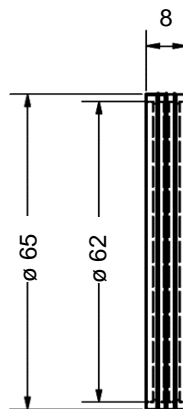

## Těsnící kroužky

3D model

9058

Foto

9058

4671

4672

Objednávací kódy

Zkratka

Průměr

Specifikace

9058

A1013310

60 mm

2 bříty

4671

A1013020

60 mm

3 bříty

4672

A1013184

60 mm

3 bříty, s výstupky

## Rozměry

9058

4671

4672

**Oddělené odkouření polypropylen průměr 60**

**Komínová hlavice**

3D model

Foto