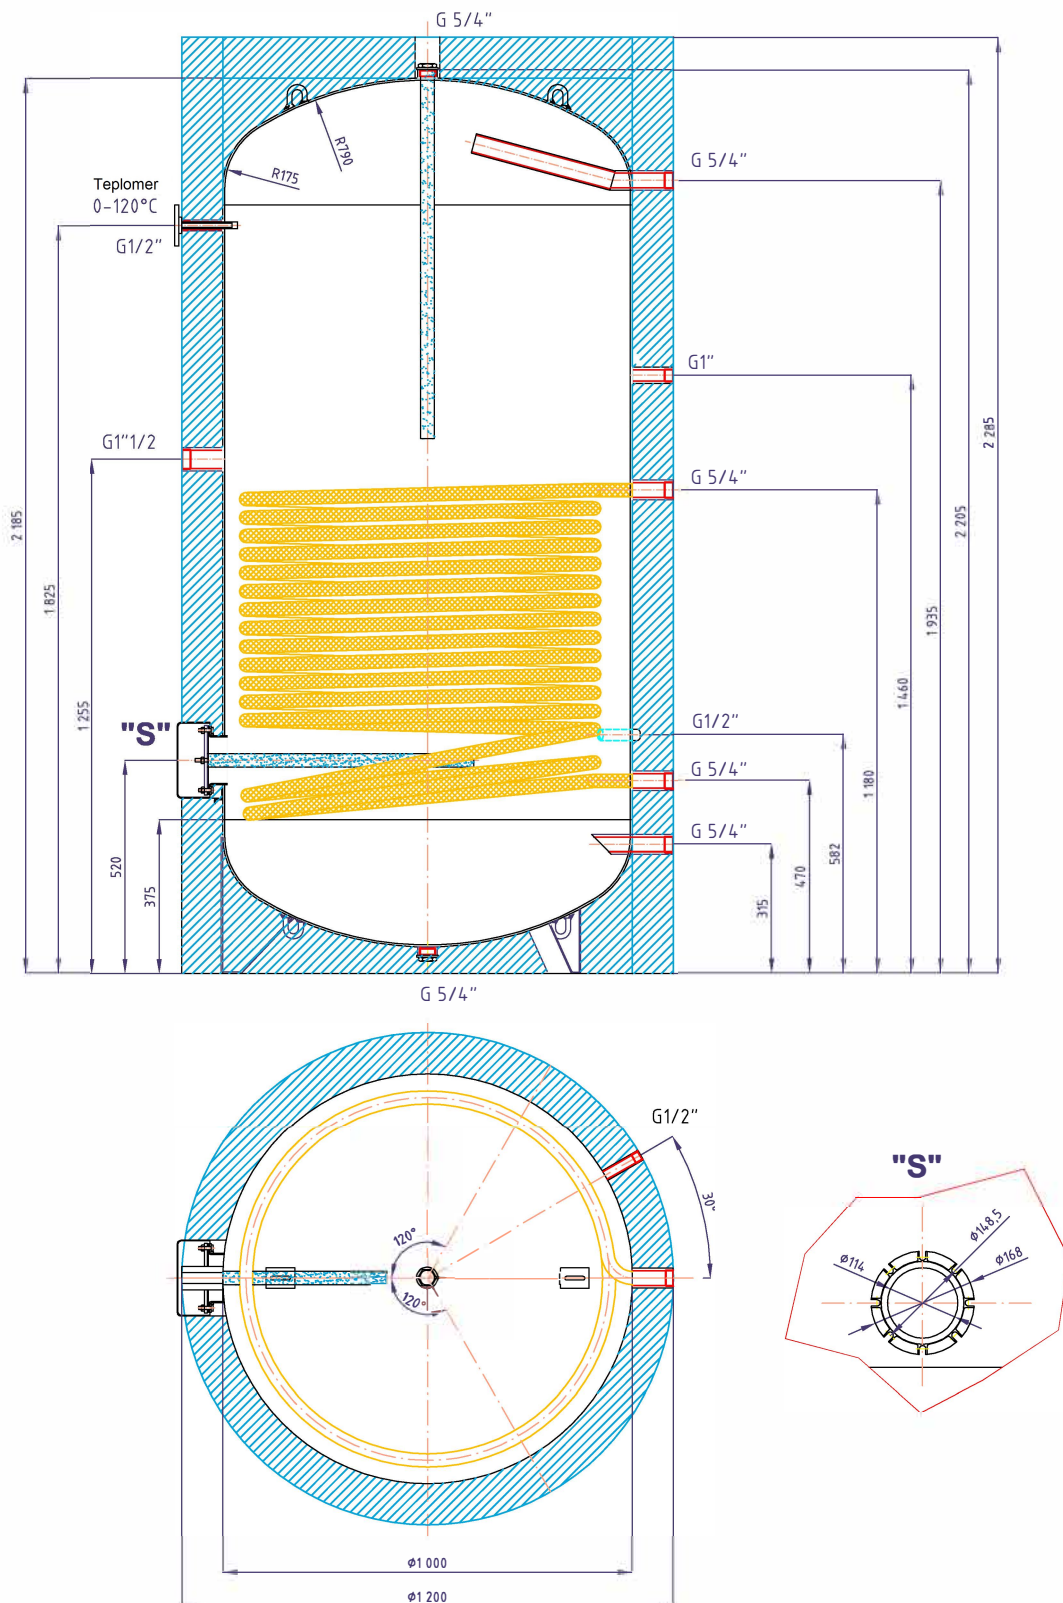

# Zásobníkový ohrievač vody Regulus RBC 1500

kód: 7834

|  |                     |
|--|---------------------|
| Celkový objem kvapalín v zásobníku: .....                            | 1500 l              |
| Objem kvapaliny v zásobníku: .....                                   | 1474 l              |
| Objem kvapaliny vo výmenníku: .....                                  | 26 l                |
| Plocha výmenníka: .....  | 4,2 m <sup>2</sup>  |
| Maximálna prevádzková teplota v zásobníku: .....                     | 95 °C               |
| Maximálna prevádzková teplota vo výmenníku: .....                    | 110 °C              |
| Maximálny prevádzkový tlak zásobníka: .....                          | 10 bar              |
| Maximálny prevádzkový tlak vo výmenníku: .....                       | 10 bar              |
| Príprava OPV z 10 °C na 45 °C pri teplote vykurov. vody 60 °C: ..... | 2024 l/h ( 124 kW ) |
| Hmotnosť prázdneho zásobníka: .....                                  | 282 kg              |
| Sklopná výška pri zloženej izolácii: .....                           | 2281 mm             |