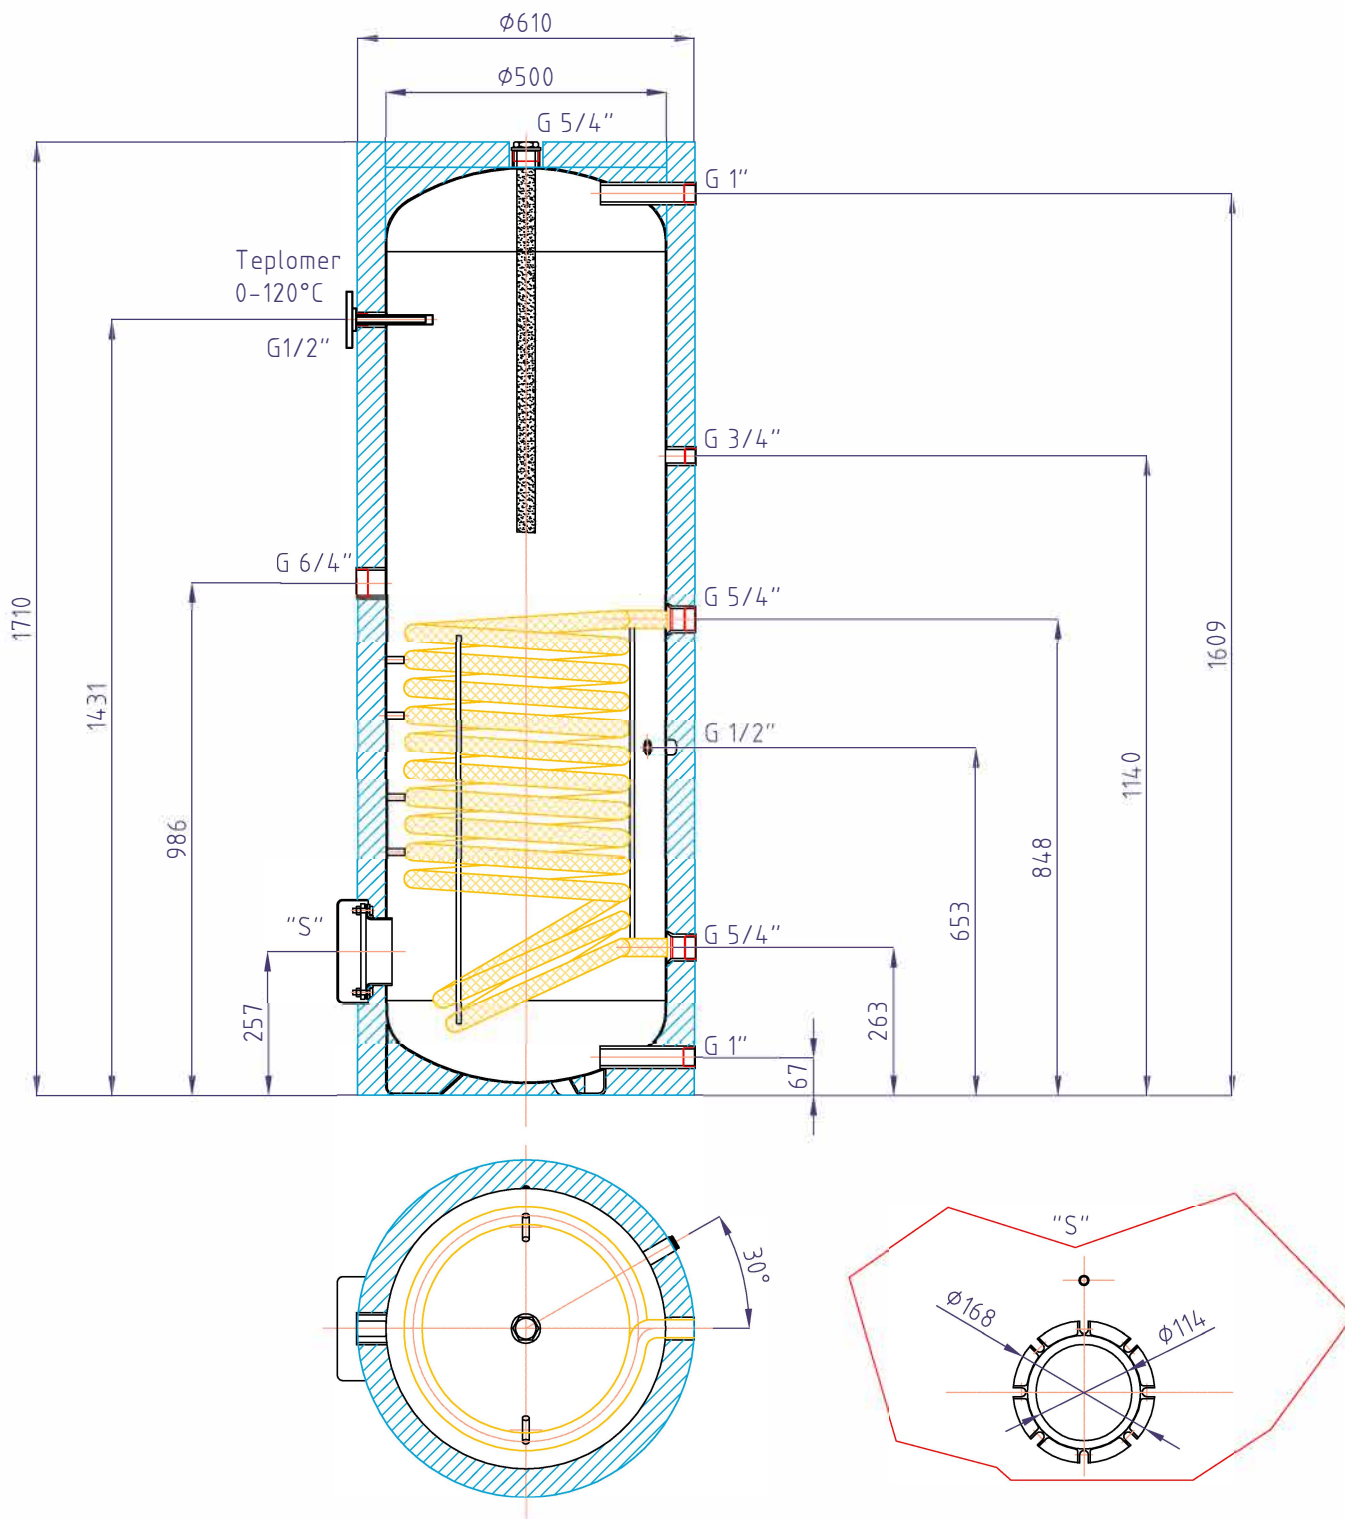

Zásobníkový ohrievač vody Regulus RBC300

kód: 3253

Celkový objem zásobníka:.....	300 l
Objem vykurovacieho hada:.....	10,8 l
Plocha vykurovacieho hada:.....	1,7 m ²
Maximálna prevádzková teplota zásobníka:.....	95 °C
Maximálna prevádzková teplota vykurovacieho hada:.....	110 °C
Maximálny prevádzkový tlak zásobníka:.....	10 bar
Maximálny prevádzkový tlak vykurovacieho hada:.....	10 bar
Príprava OPV Lit=35 °C (80/60 - 10/45) :.....	1450 (58,8) l/h (kW)
Hmotnosť prázdnej nádrže:	109 kg